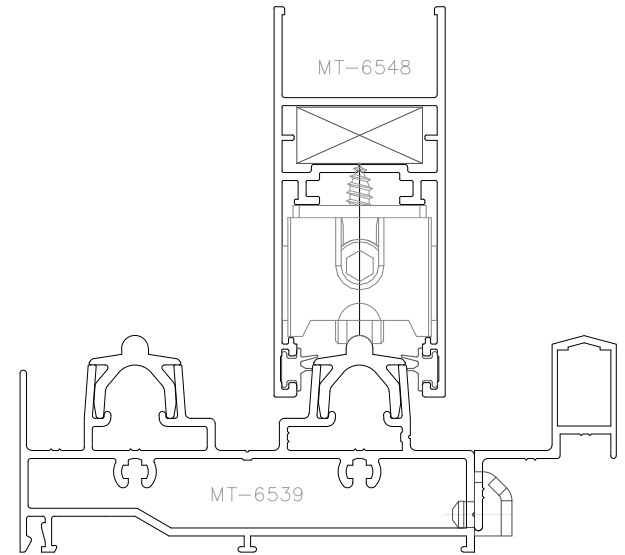

IN-LINE

COMPOSICIÓN:
 Estructura de Aluminio
 Guías y bujes de Poliamida
 Eje y tornillos de Acero Inoxidable
 Rueda de acero y Poli-acetal

INFORMACIÓN:
 Rueda doble con balancín.
 Regulación en altura (Allen 5mm)

EMBALAGE:
2 Ruedas por bolsa

ROL166
150 KG/HOJA

MASS R60 – LINEA 32

Regulación+ 2.25mm

ROL167
300 KG/HOJA

Regulación+ 2.25mm

RUEDA STRONG FIT – SIMPLE Y DOBLE

HYDRO

RUEDA STRONG FIT – SIMPLE Y DOBLE

FLAMIA

IN-LINE

COMPOSICIÓN:
 Estructura de Aluminio
 Guías y bujes de Poliamida
 Eje y tornillos de Acero Inoxidable
 Rueda de acero y Poli-acetal

INFORMACIÓN:
 Rueda doble con balancín.
 Regulación en altura (Allen 5mm)