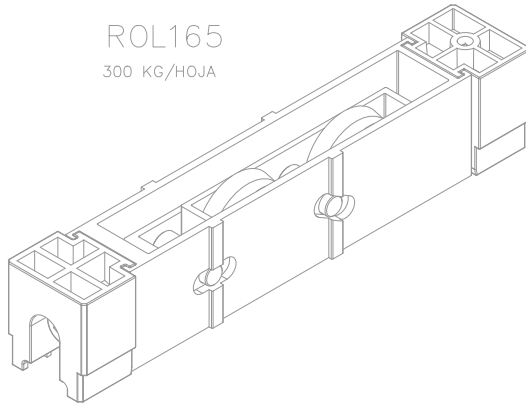

ROL165

300 KG/HOJA