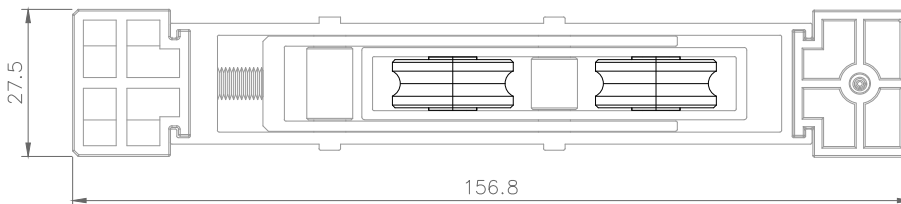

RUEDA STRONG FIT – SIMPLE Y DOBLE

HYDRO

IN-LINE

COMPOSICIÓN:
Estructura de Aluminio
Guías y bujes de Poliamida
Eje y tornillos de Acero Inoxidable
Rueda de acero y Poli-acetal

INFORMACIÓN:
Rueda doble con balancín.
Regulación en altura (Allen 5mm)

EMBALAGE:
2 Ruedas por bolsa

ROL164

150 KG/HOJA

ROL165

300 KG/HOJA

HA110

Regulación + 2.25mm

HA110 VISION