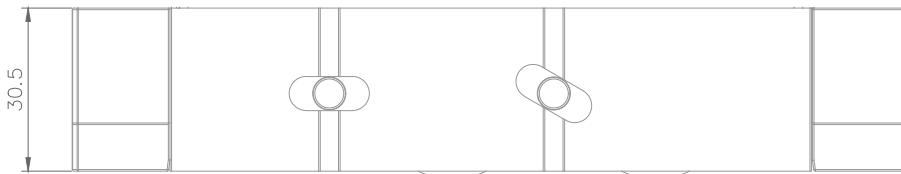

RUEDA STRONG FIT – SIMPLE Y DOBLE

HYDRO

IN-LINE

COMPOSICIÓN:
Estructura de Aluminio
Guías y bujes de Poliamida
Eje y tornillos de Acero Inoxidable
Rueda de acero y Poli-acetal

INFORMACIÓN:
Rueda doble con balancín.
Regulación en altura (Allen 5mm)

EMBALAGE:
2 Ruedas por bolsa

ROL164

150 KG/HOJA

ROL165

300 KG/HOJA

HA110

Regulación + 2.25mm

HA110 VISION