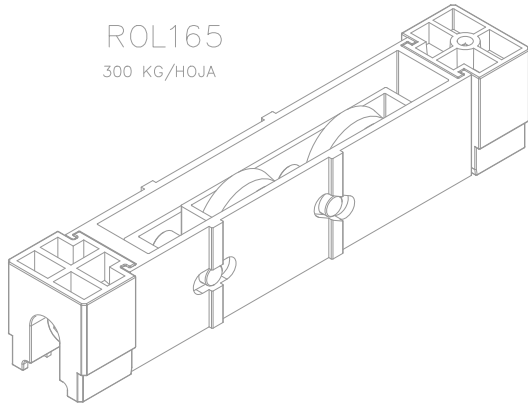

IN-LINE

COMPOSICIÓN:
Estructura de Aluminio
Guías y bujes de Poliamida
Eje y tornillos de Acero Inoxidable
Rueda de acero y Poli-acetal

INFORMACIÓN:
Rueda doble con balancín.
Regulación en altura (Allen 5mm)

RUEDA STRONG FIT – SIMPLE Y DOBLE

FLAMIA

IN-LINE

COMPOSICIÓN:
 Estructura de Aluminio
 Guías y bujes de Poliamida
 Eje y tornillos de Acero Inoxidable
 Rueda de acero y Poli-acetal

INFORMACIÓN:
 Rueda doble con balancín.
 Regulación en altura (Allen 5mm)

RUEDA STRONG FIT – SIMPLE Y DOBLE

ALUWIND

IN-LINE

COMPOSICIÓN:
 Estructura de Aluminio
 Guías y bujes de Poliamida
 Eje y tornillos de Acero Inoxidable
 Rueda de acero y Poli-acetal

INFORMACIÓN:
 Rueda doble con balancín.
 Regulación en altura (Allen 5mm)

EMBALAGE:
 2 Ruedas por bolsa

Regulación+ 2.25mm

ROL164

150 KG/HOJA

ROL165

300 KG/HOJA

IMPERIA RPT A 45°

Regulación+ 2.25mm