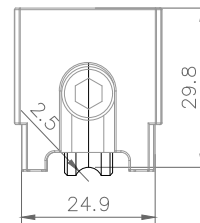

RUEDA STRONG FIT – SIMPLE Y DOBLE

HYDRO

IN-LINE

COMPOSICIÓN:
Estructura de Aluminio
Guías y bujes de Poliamida
Eje y tornillos de Acero Inoxidable
Rueda de acero y Poli-acetal

INFORMACIÓN:
Rueda doble con balancín.
Regulación en altura (Allen 5mm)

EMBALAGE:
2 Ruedas por bolsa

ROL164

150 KG/HOJA

ROL165

300 KG/HOJA

HA110

Regulación + 2.25mm

HA110 VISION