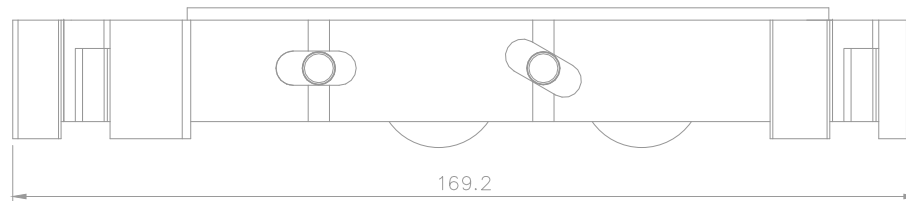

IN-LINE

COMPOSICIÓN:
 Estructura de Aluminio
 Guías y bujes de Poliamida
 Eje y tornillos de Acero Inoxidable
 Rueda de acero y Poli-acetal

INFORMACIÓN:
 Rueda doble con balancín.
 Regulación en altura (Allen 5mm)

EMBALAGE:
2 Ruedas por bolsa

ROL166
150 KG/HOJA

MASS R60 – LINEA 32

Regulación+ 2.25mm

ROL167
300 KG/HOJA

Regulación+ 2.25mm

RUEDA STRONG FIT – SIMPLE Y DOBLE

HYDRO

RUEDA STRONG FIT – SIMPLE Y DOBLE

FLAMIA

IN-LINE

COMPOSICIÓN:
 Estructura de Aluminio
 Guías y bujes de Poliamida
 Eje y tornillos de Acero Inoxidable
 Rueda de acero y Poli-acetal

INFORMACIÓN:
 Rueda doble con balancín.
 Regulación en altura (Allen 5mm)