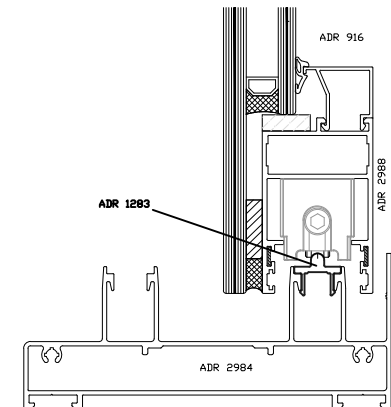

RUEDA STRONG FIT – SIMPLE Y DOBLE

FLAMIA

IN-LINE

COMPOSICIÓN:
 Estructura de Aluminio
 Guías y bujes de Poliamida
 Eje y tornillos de Acero Inoxidable
 Rueda de acero y Poli-acetal

INFORMACIÓN:
 Rueda doble con balancín.
 Regulación en altura (Allen 5mm)