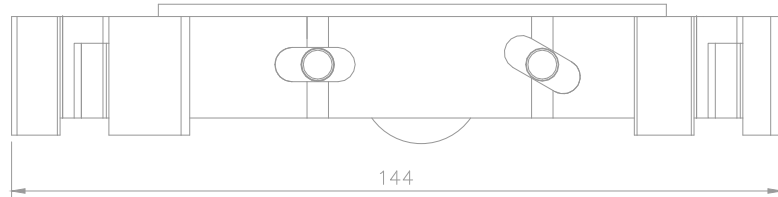

IN-LINE

COMPOSICIÓN:
 Estructura de Aluminio
 Guías y bujes de Poliamida
 Eje y tornillos de Acero Inoxidable
 Rueda de acero y Poli-acetal

INFORMACIÓN:
 Rueda doble con balancín.
 Regulación en altura (Allen 5mm)

EMBALAGE:
2 Ruedas por bolsa

ROL166
150 KG/HOJA

MASS R60 – LINEA 32

Regulación+ 2.25mm

ROL167
300 KG/HOJA

Regulación+ 2.25mm

RUEDA STRONG FIT – SIMPLE Y DOBLE

HYDRO

RUEDA STRONG FIT – SIMPLE Y DOBLE

FLAMIA

IN-LINE

COMPOSICIÓN:
 Estructura de Aluminio
 Guías y bujes de Poliamida
 Eje y tornillos de Acero Inoxidable
 Rueda de acero y Poli-acetal

INFORMACIÓN:
 Rueda doble con balancín.
 Regulación en altura (Allen 5mm)