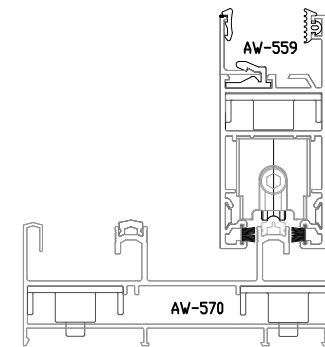

Regulación+ 2.25mm

IMPERIA A 45°