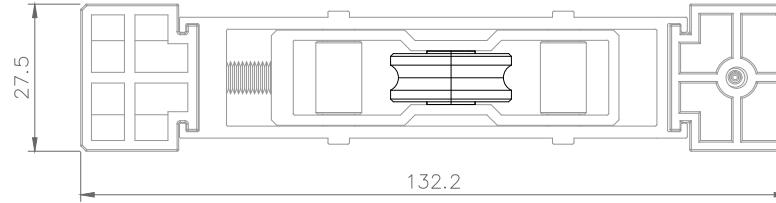

RUEDA STRONG FIT – SIMPLE Y DOBLE

HYDRO

IN-LINE

COMPOSICIÓN:
Estructura de Aluminio
Guías y bujes de Poliamida
Eje y tornillos de Acero Inoxidable
Rueda de acero y Poli-acetal

INFORMACIÓN:
Rueda doble con balancín.
Regulación en altura (Allen 5mm)

EMBALAGE:
2 Ruedas por bolsa

ROL164

150 KG/HOJA