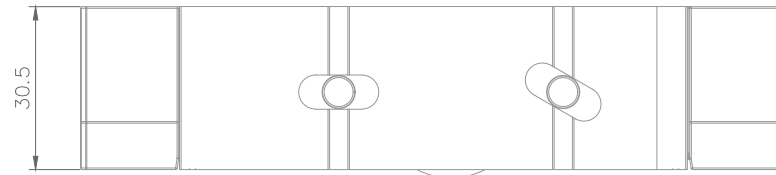

RUEDA STRONG FIT – SIMPLE Y DOBLE

ALUWIND

IN-LINE

COMPOSICIÓN:
Estructura de Aluminio
Guías y bujes de Poliamida
Eje y tornillos de Acero Inoxidable
Rueda de acero y Poli-acetal

INFORMACIÓN:
Rueda doble con balancín.
Regulación en altura (Allen 5mm)

EMBALAGE:
2 Ruedas por bolsa

Regulación+ 2.25mm