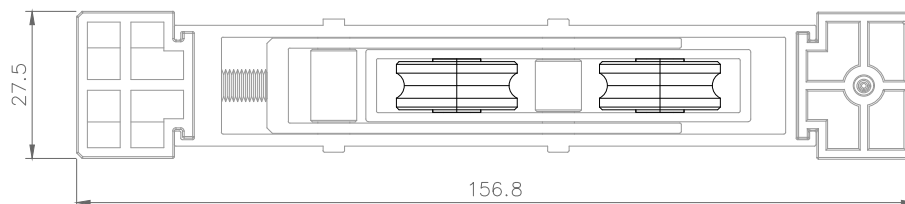

ROL165

300 KG/HOJA