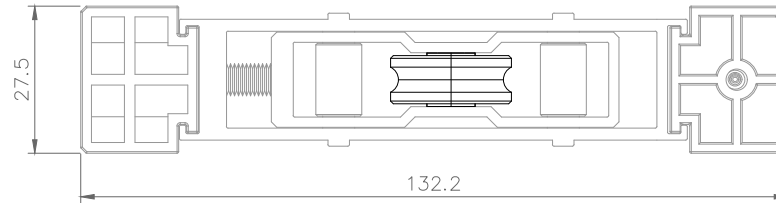

RUEDA STRONG FIT – SIMPLE Y DOBLE

FLAMIA

COMPOSICIÓN:
Estructura de Aluminio
Guías y bujes de Poliamida
Eje y tornillos de Acero Inoxidable
Rueda de acero y Poli-acetal

INFORMACIÓN:
Rueda doble con balancín.
Regulación en altura (Allen 5mm)

EMBALAGE:
2 Ruedas por bolsa

ROL164

150 KG/HOJA