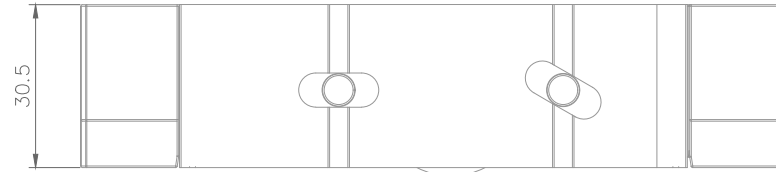

RUEDA STRONG FIT – SIMPLE Y DOBLE

HYDRO

IN-LINE

COMPOSICIÓN:
Estructura de Aluminio
Guías y bujes de Poliamida
Eje y tornillos de Acero Inoxidable
Rueda de acero y Poli-acetal

INFORMACIÓN:
Rueda doble con balancín.
Regulación en altura (Allen 5mm)

EMBALAGE:
2 Ruedas por bolsa

ROL164

150 KG/HOJA