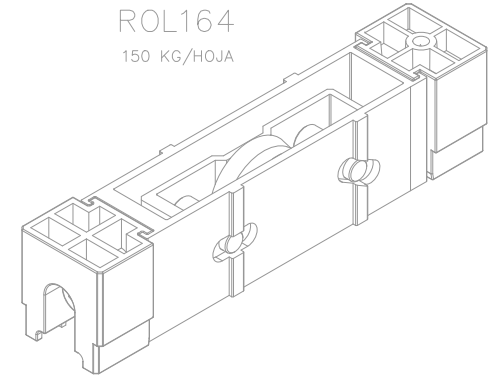

RUEDA STRONG FIT – SIMPLE Y DOBLE

FLAMIA

IN-LINE

COMPOSICIÓN:
 Estructura de Aluminio
 Guías y bujes de Poliamida
 Eje y tornillos de Acero Inoxidable
 Rueda de acero y Poli-acetal

INFORMACIÓN:
 Rueda doble con balancín.
 Regulación en altura (Allen 5mm)

EMBALAGE:
 2 Ruedas por bolsa

ROL164

150 KG/HOJA

ROL165

300 KG/HOJA

CLASSICA 60
 CORTE A 45°

DOMO 114F
 CORTE A 90°

DOMO 114F
 CORTE A 45°

RUEDA STRONG FIT – SIMPLE Y DOBLE

ALUWIND

IN-LINE

COMPOSICIÓN:
 Estructura de Aluminio
 Guías y bujes de Poliamida
 Eje y tornillos de Acero Inoxidable
 Rueda de acero y Poli-acetal

INFORMACIÓN:
 Rueda doble con balancín.
 Regulación en altura (Allen 5mm)