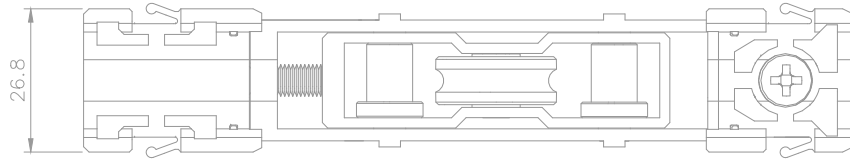

IN-LINE

COMPOSICIÓN:
 Estructura de Aluminio
 Guías y bujes de Poliamida
 Eje y tornillos de Acero Inoxidable
 Rueda de acero y Poli-acetal

INFORMACIÓN:
 Rueda doble con balancín.
 Regulación en altura (Allen 5mm)

EMBALAGE:
2 Ruedas por bolsa

ROL166
150 KG/HOJA

MASS R60 – LINEA 32

Regulación+ 2.25mm

ROL167
300 KG/HOJA

Regulación+ 2.25mm

RUEDA STRONG FIT – SIMPLE Y DOBLE

HYDRO

RUEDA STRONG FIT – SIMPLE Y DOBLE

FLAMIA

IN-LINE

COMPOSICIÓN:
 Estructura de Aluminio
 Guías y bujes de Poliamida
 Eje y tornillos de Acero Inoxidable
 Rueda de acero y Poli-acetal

INFORMACIÓN:
 Rueda doble con balancín.
 Regulación en altura (Allen 5mm)