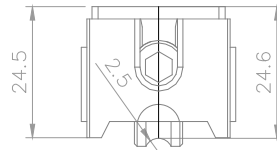

IN-LINE

COMPOSICIÓN:
Estructura de Aluminio
Guías y bujes de Poliamida
Eje y tornillos de Acero Inoxidable
Rueda de acero y Poli-acetal

INFORMACIÓN:
Rueda doble con balancín.
Regulación en altura (Allen 5mm)

EMBALAGE:
2 Ruedas por bolsa

ROL166
150 KG/HOJA

MASS R60 – LINEA 32

Regulación+ 2.25mm

ROL167
300 KG/HOJA

Regulación+ 2.25mm

RUEDA STRONG FIT – SIMPLE Y DOBLE

HYDRO