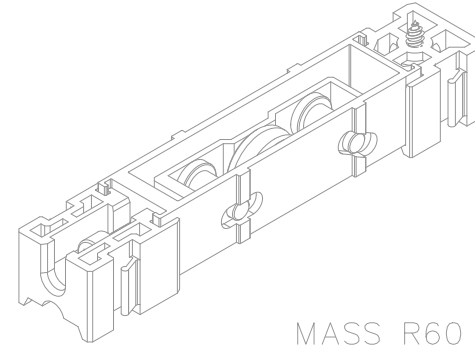

COMPOSICIÓN:
Estructura de Aluminio
Guías y bujes de Poliamida
Eje y tornillos de Acero Inoxidable
Rueda de acero y Poli-acetal

INFORMACIÓN:
Rueda doble con balancín.
Regulación en altura (Allen 5mm)

EMBALAGE:
2 Ruedas por bolsa

ROL166
150 KG/HOJA

MASS R60 – LINEA 32