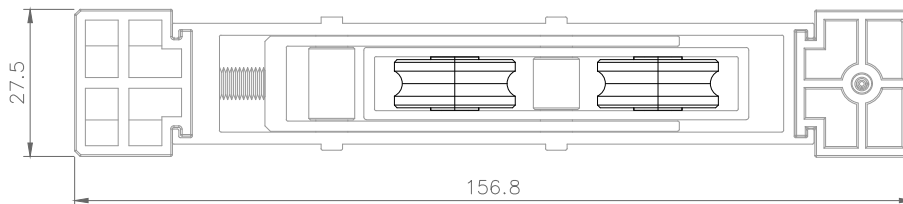

IMPERIA RPT A 45°