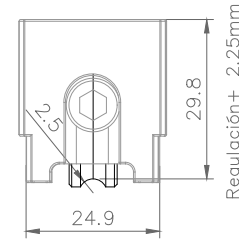

RUEDA STRONG FIT – SIMPLE Y DOBLE

FLAMIA

COMPOSICIÓN:
Estructura de Aluminio
Guías y bujes de Poliamida
Eje y tornillos de Acero Inoxidable
Rueda de acero y Poli-acetal

INFORMACIÓN:
Rueda doble con balancín.
Regulación en altura (Allen 5mm)

EMBALAGE:
2 Ruedas por bolsa

ROL164

150 KG/HOJA