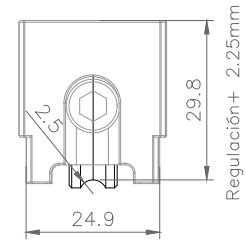

RUEDA STRONG FIT – SIMPLE Y DOBLE

ALUWIND

IN-LINE

COMPOSICIÓN:
Estructura de Aluminio
Guías y bujes de Poliamida
Eje y tornillos de Acero Inoxidable
Rueda de acero y Poli-acetal

INFORMACIÓN:
Rueda doble con balancín.
Regulación en altura (Allen 5mm)

EMBALAGE:
2 Ruedas por bolsa

Regulación+ 2.25mm