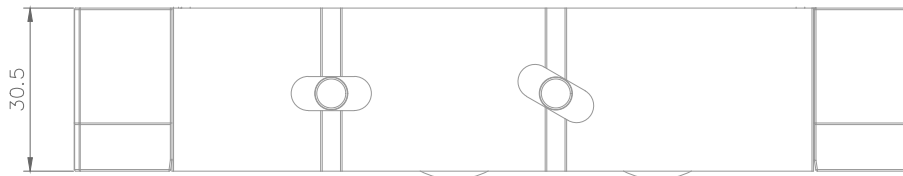

IMPERIA RPT A 45°