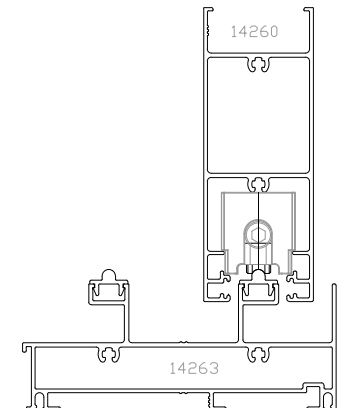

RUEDA STRONG FIT – SIMPLE Y DOBLE

FLAMIA

IN-LINE

COMPOSICIÓN:
 Estructura de Aluminio
 Guías y bujes de Poliamida
 Eje y tornillos de Acero Inoxidable
 Rueda de acero y Poli-acetal

INFORMACIÓN:
 Rueda doble con balancín.
 Regulación en altura (Allen 5mm)

EMBALAGE:
 2 Ruedas por bolsa

ROL164

150 KG/HOJA

ROL165

300 KG/HOJA

CLASSICA 60
 CORTE A 45°

DOMO 114F
 CORTE A 90°

DOMO 114F
 CORTE A 45°

RUEDA STRONG FIT – SIMPLE Y DOBLE

ALUWIND

IN-LINE

COMPOSICIÓN:
 Estructura de Aluminio
 Guías y bujes de Poliamida
 Eje y tornillos de Acero Inoxidable
 Rueda de acero y Poli-acetal

INFORMACIÓN:
 Rueda doble con balancín.
 Regulación en altura (Allen 5mm)