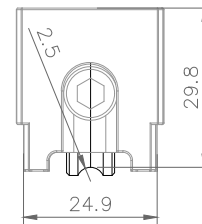

RUEDA STRONG FIT – SIMPLE Y DOBLE

ALUWIND

IN-LINE

COMPOSICIÓN:
 Estructura de Aluminio
 Guías y bujes de Poliamida
 Eje y tornillos de Acero Inoxidable
 Rueda de acero y Poli-acetal

INFORMACIÓN:
 Rueda doble con balancín.
 Regulación en altura (Allen 5mm)

EMBALAGE:
 2 Ruedas por bolsa

Regulación+ 2.25mm

ROL164

150 KG/HOJA

ROL165

300 KG/HOJA

IMPERIA RPT A 45°

Regulación+ 2.25mm