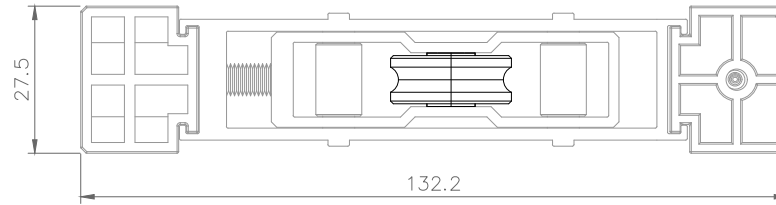

RUEDA STRONG FIT – SIMPLE Y DOBLE

ALUWIND

IN-LINE

COMPOSICIÓN:
Estructura de Aluminio
Guías y bujes de Poliamida
Eje y tornillos de Acero Inoxidable
Rueda de acero y Poli-acetal

INFORMACIÓN:
Rueda doble con balancín.
Regulación en altura (Allen 5mm)

EMBALAGE:
2 Ruedas por bolsa

Regulación+ 2.25mm