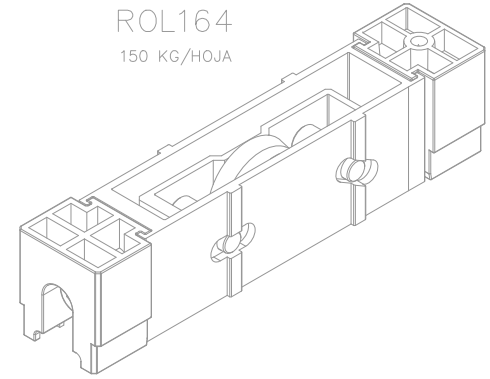

RUEDA STRONG FIT – SIMPLE Y DOBLE

HYDRO

IN-LINE

COMPOSICIÓN:
Estructura de Aluminio
Guías y bujes de Poliamida
Eje y tornillos de Acero Inoxidable
Rueda de acero y Poli-acetal

INFORMACIÓN:
Rueda doble con balancín.
Regulación en altura (Allen 5mm)

EMBALAGE:
2 Ruedas por bolsa

ROL164

150 KG/HOJA