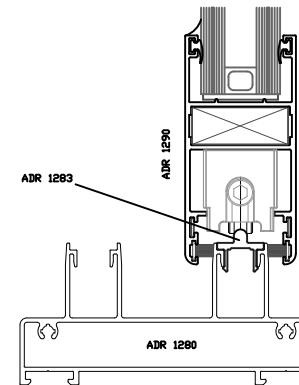

RUEDA STRONG FIT – SIMPLE Y DOBLE

HYDRO

IN-LINE

COMPOSICIÓN:
Estructura de Aluminio
Guías y bujes de Poliamida
Eje y tornillos de Acero Inoxidable
Rueda de acero y Poli-acetal

INFORMACIÓN:
Rueda doble con balancín.
Regulación en altura (Allen 5mm)

EMBALAGE:
2 Ruedas por bolsa

ROL164

150 KG/HOJA

ROL165

300 KG/HOJA

HA110

Regulación + 2.25mm

HA110 VISION