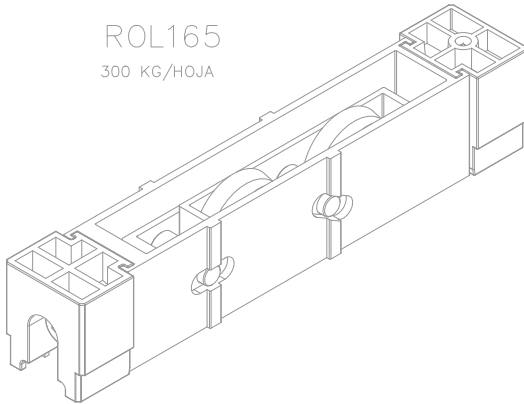

IN-LINE

COMPOSICIÓN:
Estructura de Aluminio
Guías y bujes de Poliamida
Eje y tornillos de Acero Inoxidable
Rueda de acero y Poli-acetal

INFORMACIÓN:
Rueda doble con balancín.
Regulación en altura (Allen 5mm)

RUEDA STRONG FIT – SIMPLE Y DOBLE

FLAMIA

IN-LINE

COMPOSICIÓN:
 Estructura de Aluminio
 Guías y bujes de Poliamida
 Eje y tornillos de Acero Inoxidable
 Rueda de acero y Poli-acetal

INFORMACIÓN:
 Rueda doble con balancín.
 Regulación en altura (Allen 5mm)

EMBALAGE:
 2 Ruedas por bolsa

ROL164

150 KG/HOJA

ROL165

300 KG/HOJA

CLASSICA 60
 CORTE A 45°

DOMO 114F
 CORTE A 90°

DOMO 114F
 CORTE A 45°

RUEDA STRONG FIT – SIMPLE Y DOBLE

ALUWIND

IN-LINE

COMPOSICIÓN:
 Estructura de Aluminio
 Guías y bujes de Poliamida
 Eje y tornillos de Acero Inoxidable
 Rueda de acero y Poli-acetal

INFORMACIÓN:
 Rueda doble con balancín.
 Regulación en altura (Allen 5mm)