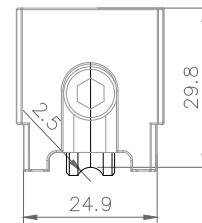

EMBALAGE:
 2 Ruedas por bolsa

ROL164

150 KG/HOJA

ROL165

300 KG/HOJA

CLASSICA 60
 CORTE A 45°

DOMO 114F
 CORTE A 90°

DOMO 114F
 CORTE A 45°