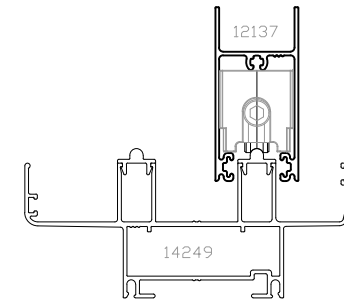

RUEDA STRONG FIT – SIMPLE Y DOBLE

FLAMIA

IN-LINE

COMPOSICIÓN:
 Estructura de Aluminio
 Guías y bujes de Poliamida
 Eje y tornillos de Acero Inoxidable
 Rueda de acero y Poli-acetal

INFORMACIÓN:
 Rueda doble con balancín.
 Regulación en altura (Allen 5mm)

EMBALAGE:
 2 Ruedas por bolsa

ROL164

150 KG/HOJA

ROL165

300 KG/HOJA

CLASSICA 60
 CORTE A 45°

DOMO 114F
 CORTE A 90°

DOMO 114F
 CORTE A 45°

RUEDA STRONG FIT – SIMPLE Y DOBLE

ALUWIND

IN-LINE

COMPOSICIÓN:
 Estructura de Aluminio
 Guías y bujes de Poliamida
 Eje y tornillos de Acero Inoxidable
 Rueda de acero y Poli-acetal

INFORMACIÓN:
 Rueda doble con balancín.
 Regulación en altura (Allen 5mm)