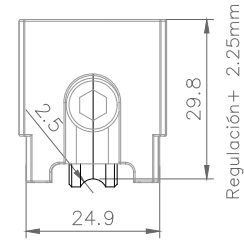

RUEDA STRONG FIT – SIMPLE Y DOBLE

HYDRO

IN-LINE

COMPOSICIÓN:
Estructura de Aluminio
Guías y bujes de Poliamida
Eje y tornillos de Acero Inoxidable
Rueda de acero y Poli-acetal

INFORMACIÓN:
Rueda doble con balancín.
Regulación en altura (Allen 5mm)

EMBALAGE:
2 Ruedas por bolsa

ROL164

150 KG/HOJA