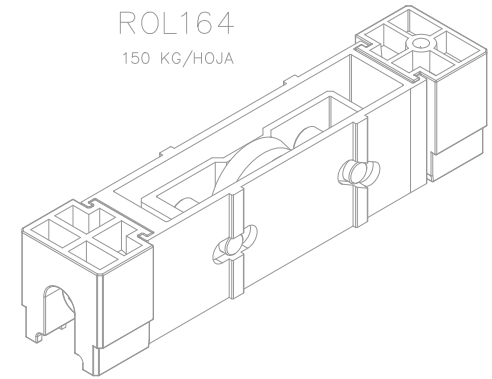

RUEDA STRONG FIT – SIMPLE Y DOBLE

FLAMIA

IN-LINE

COMPOSICIÓN:
 Estructura de Aluminio
 Guías y bujes de Poliamida
 Eje y tornillos de Acero Inoxidable
 Rueda de acero y Poli-acetal

INFORMACIÓN:
 Rueda doble con balancín.
 Regulación en altura (Allen 5mm)

RUEDA STRONG FIT – SIMPLE Y DOBLE

ALUWIND

IN-LINE

COMPOSICIÓN:
 Estructura de Aluminio
 Guías y bujes de Poliamida
 Eje y tornillos de Acero Inoxidable
 Rueda de acero y Poli-acetal

INFORMACIÓN:
 Rueda doble con balancín.
 Regulación en altura (Allen 5mm)

EMBALAGE:
 2 Ruedas por bolsa

Regulación+ 2.25mm

ROL164

150 KG/HOJA

ROL165

300 KG/HOJA

IMPERIA RPT A 45°

Regulación+ 2.25mm