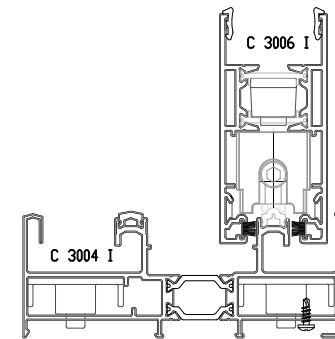

RUEDA STRONG FIT – SIMPLE Y DOBLE

ALUWIND

IN-LINE

COMPOSICIÓN:
 Estructura de Aluminio
 Guías y bujes de Poliamida
 Eje y tornillos de Acero Inoxidable
 Rueda de acero y Poli-acetal

INFORMACIÓN:
 Rueda doble con balancín.
 Regulación en altura (Allen 5mm)

EMBALAGE:
 2 Ruedas por bolsa

Regulación+ 2.25mm

ROL164

150 KG/HOJA

ROL165

300 KG/HOJA

IMPERIA RPT A 45°

Regulación+ 2.25mm