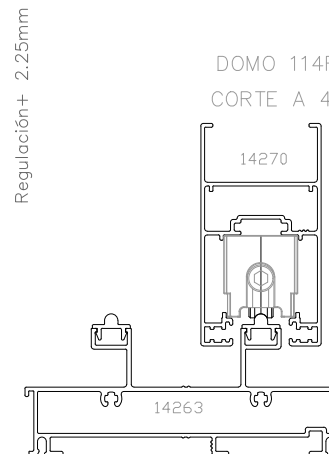

EMBALAGE:
 2 Ruedas por bolsa

ROL164

150 KG/HOJA

ROL165

300 KG/HOJA

CLASSICA 60
 CORTE A 45°

DOMO 114F
 CORTE A 90°

DOMO 114F
 CORTE A 45°

RUEDA STRONG FIT – SIMPLE Y DOBLE

ALUWIND

IN-LINE

COMPOSICIÓN:
 Estructura de Aluminio
 Guías y bujes de Poliamida
 Eje y tornillos de Acero Inoxidable
 Rueda de acero y Poli-acetal

INFORMACIÓN:
 Rueda doble con balancín.
 Regulación en altura (Allen 5mm)