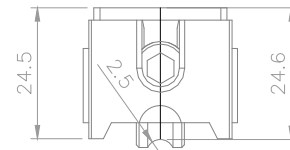

EMBALAGE:
2 Ruedas por bolsa

ROL166
150 KG/HOJA

MASS R60 – LINEA 32

Regulación+ 2.25mm

ROL167
300 KG/HOJA

Regulación+ 2.25mm

RUEDA STRONG FIT – SIMPLE Y DOBLE

HYDRO

IN-LINE

COMPOSICIÓN:
 Estructura de Aluminio
 Guías y bujes de Poliamida
 Eje y tornillos de Acero Inoxidable
 Rueda de acero y Poli-acetal

INFORMACIÓN:
 Rueda doble con balancín.
 Regulación en altura (Allen 5mm)