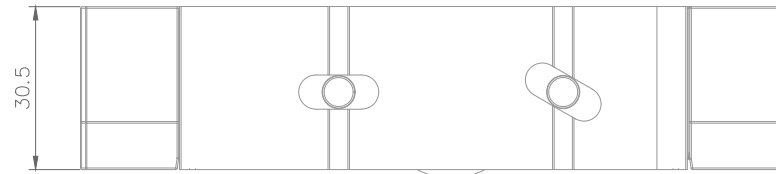

RUEDA STRONG FIT – SIMPLE Y DOBLE

FLAMIA

COMPOSICIÓN:
Estructura de Aluminio
Guías y bujes de Poliamida
Eje y tornillos de Acero Inoxidable
Rueda de acero y Poli-acetal

INFORMACIÓN:
Rueda doble con balancín.
Regulación en altura (Allen 5mm)

EMBALAGE:
2 Ruedas por bolsa

ROL164

150 KG/HOJA