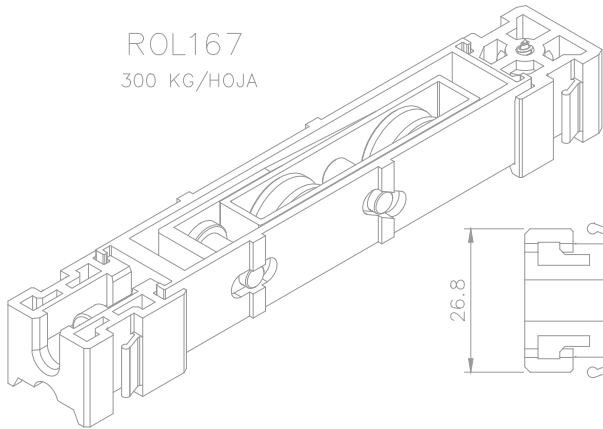

IN-LINE

COMPOSICIÓN:
 Estructura de Aluminio
 Guías y bujes de Poliamida
 Eje y tornillos de Acero Inoxidable
 Rueda de acero y Poli-acetal

INFORMACIÓN:
 Rueda doble con balancín.
 Regulación en altura (Allen 5mm)

EMBALAGE:
2 Ruedas por bolsa

ROL166
150 KG/HOJA

MASS R60 – LINEA 32

Regulación+ 2.25mm

ROL167
300 KG/HOJA

Regulación+ 2.25mm

RUEDA STRONG FIT – SIMPLE Y DOBLE

HYDRO

RUEDA STRONG FIT – SIMPLE Y DOBLE

FLAMIA

IN-LINE

COMPOSICIÓN:
 Estructura de Aluminio
 Guías y bujes de Poliamida
 Eje y tornillos de Acero Inoxidable
 Rueda de acero y Poli-acetal

INFORMACIÓN:
 Rueda doble con balancín.
 Regulación en altura (Allen 5mm)