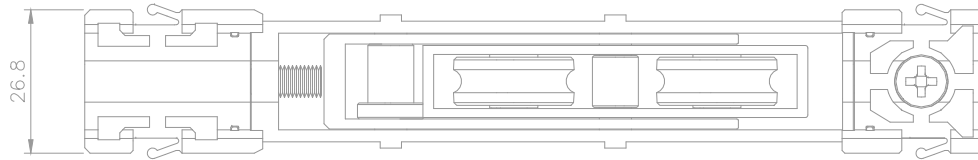

IN-LINE

COMPOSICIÓN:
 Estructura de Aluminio
 Guías y bujes de Poliamida
 Eje y tornillos de Acero Inoxidable
 Rueda de acero y Poli-acetal

INFORMACIÓN:
 Rueda doble con balancín.
 Regulación en altura (Allen 5mm)

EMBALAGE:
2 Ruedas por bolsa

ROL166
150 KG/HOJA

MASS R60 – LINEA 32

Regulación+ 2.25mm

ROL167
300 KG/HOJA

Regulación+ 2.25mm

RUEDA STRONG FIT – SIMPLE Y DOBLE

HYDRO

RUEDA STRONG FIT – SIMPLE Y DOBLE

FLAMIA

IN-LINE

COMPOSICIÓN:
 Estructura de Aluminio
 Guías y bujes de Poliamida
 Eje y tornillos de Acero Inoxidable
 Rueda de acero y Poli-acetal

INFORMACIÓN:
 Rueda doble con balancín.
 Regulación en altura (Allen 5mm)