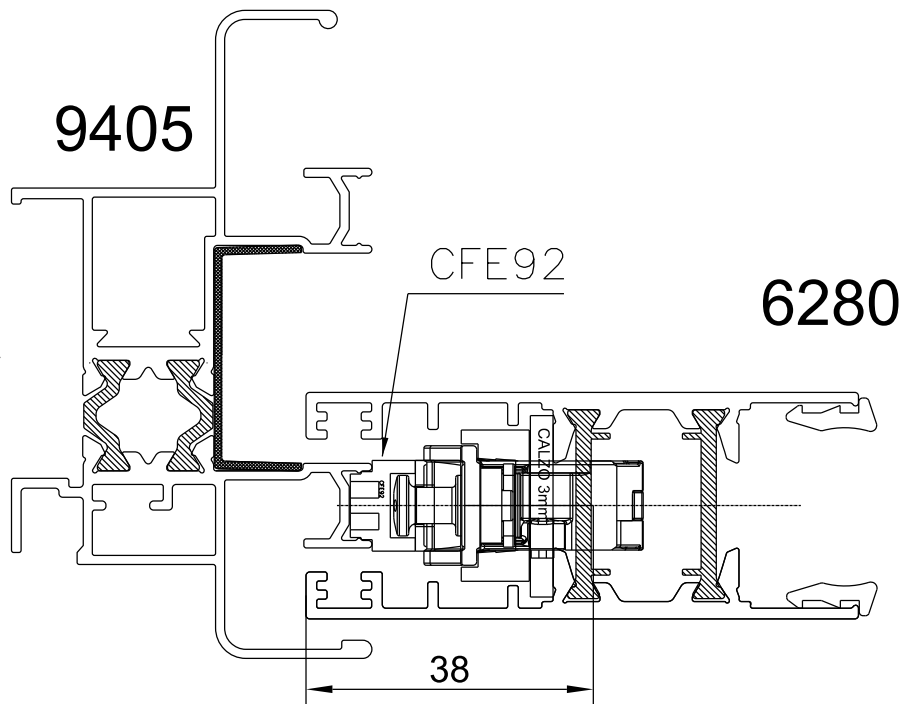

CERRADERO MULTIPUNTO

IN-LINE

COMPOSICIÓN:
Placa Inox 304
Espaciador de Poliamida

INFORMACIÓN:
012 Negro | 016 Blanco

EMBALAGE:
2 Cerraderos
2 Espaciadores

ALCEMAR M1

CFE92

ALCEMAR M1

CERRADERO MULTIPUNTO

IN-LINE

COMPOSICIÓN:
Placa Inox 304
Espaciador de Poliamida

INFORMACIÓN:
012 Negro | 016 Blanco

EMBALAGE:
2 Cerraderos
2 Espaciadores

ALCEMAR MONACO

2053177

ALCEMAR MONACO

CERRADERO MULTIPUNTO

IN-LINE

COMPOSICIÓN:
Placa Inox 304
Espaciador de Poliamida

INFORMACIÓN:
012 Negro | 016 Blanco

EMBALAGE:
2 Cerraderos
2 Espaciadores

ALCEMAR
MONACO RPT

CFE92

ALCEMAR
MONACO RPT

CERRADERO MULTIPUNTO

IN-LINE

COMPOSICIÓN:
Placa Inox 304
Espaciador de Poliamida

INFORMACIÓN:
012 Negro | 016 Blanco

EMBALAGE:
2 Cerraderos
2 Espaciadores

ALCEMAR M5

CFE92

ALCEMAR M5