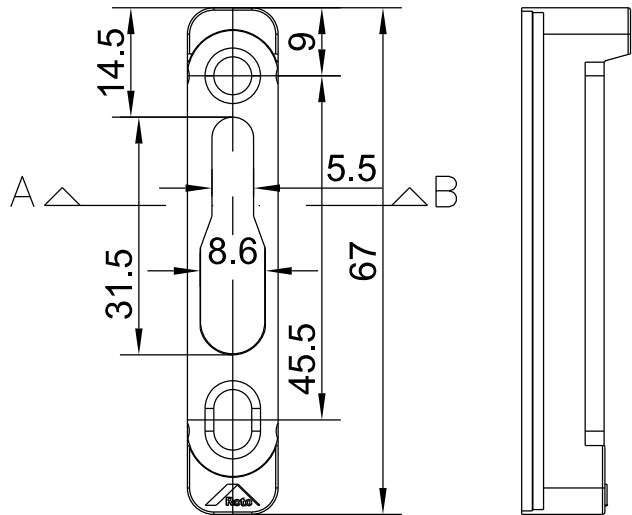

CERRADERO MULTIPUNTO

IN-LINE

COMPOSICIÓN:
Placa Inox 304
Espaciador de Poliamida

INFORMACIÓN:
012 Negro | 016 Blanco

EMBALAGE:
2 Cerraderos
2 Espaciadores

ALCEMAR M5 RPT

CFE92

ALCEMAR M5 RPT

CERRADERO MULTIPUNTO

IN-LINE

COMPOSICIÓN:
Placa Inox 304
Espaciador de Poliamida

INFORMACIÓN:
012 Negro | 016 Blanco

EMBALAGE:
2 Cerraderos
2 Espaciadores

ALCEMAR M3

CFE92

ALCEMAR M3

CERRADERO MULTIPUNTO

IN-LINE

COMPOSICIÓN:
Placa Inox 304
Espaciador de Poliamida

INFORMACIÓN:
012 Negro | 016 Blanco

EMBALAGE:
2 Cerraderos
2 Espaciadores

ALCEMAR M3 RPT

CFE92

ALCEMAR M3 RPT