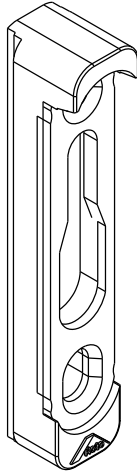

CERRADERO MULTIPUNTO

IN-LINE

COMPOSICIÓN:
Placa Inox 304
Espaciador de Poliamida

INFORMACIÓN:
012 Negro | 016 Blanco

EMBALAGE:
2 Cerraderos
2 Espaciadores

ALCEMAR M1

CFE92

ALCEMAR M1

CERRADERO MULTIPUNTO

IN-LINE

COMPOSICIÓN:
Placa Inox 304
Espaciador de Poliamida

INFORMACIÓN:
012 Negro | 016 Blanco

EMBALAGE:
2 Cerraderos
2 Espaciadores

ALCEMAR MONACO

2053177

ALCEMAR MONACO

CERRADERO MULTIPUNTO

IN-LINE

COMPOSICIÓN:
Placa Inox 304
Espaciador de Poliamida

INFORMACIÓN:
012 Negro | 016 Blanco

EMBALAGE:
2 Cerraderos
2 Espaciadores

ALCEMAR
MONACO RPT

CFE92

ALCEMAR
MONACO RPT

CERRADERO MULTIPUNTO

IN-LINE

COMPOSICIÓN:
Placa Inox 304
Espaciador de Poliamida

INFORMACIÓN:
012 Negro | 016 Blanco

EMBALAGE:
2 Cerraderos
2 Espaciadores

ALCEMAR M5

CFE92

ALCEMAR M5