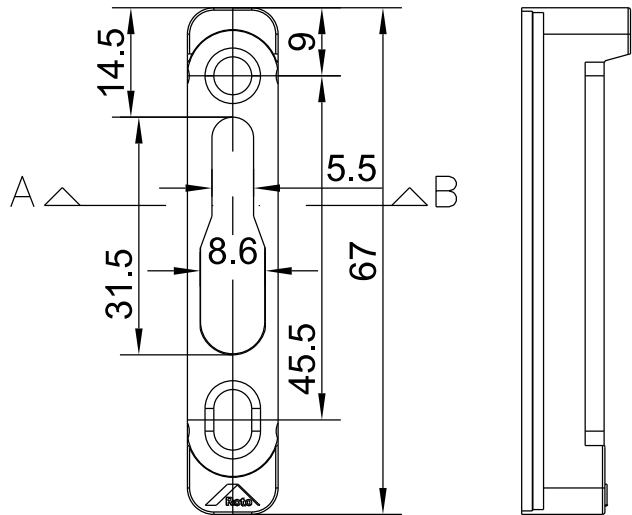

CERRADERO MULTIPUNTO

IN-LINE

COMPOSICIÓN:
Placa Inox 304
Espaciador de Poliamida

INFORMACIÓN:
012 Negro | 016 Blanco

EMBALAGE:
2 Cerraderos
2 Espaciadores

ALCEMAR M1

CFE92

ALCEMAR M1

CERRADERO MULTIPUNTO

IN-LINE

COMPOSICIÓN:
Placa Inox 304
Espaciador de Poliamida

INFORMACIÓN:
012 Negro | 016 Blanco

EMBALAGE:
2 Cerraderos
2 Espaciadores

ALCEMAR MONACO

2053177

ALCEMAR MONACO

CERRADERO MULTIPUNTO

IN-LINE

COMPOSICIÓN:
Placa Inox 304
Espaciador de Poliamida

INFORMACIÓN:
012 Negro | 016 Blanco

EMBALAGE:
2 Cerraderos
2 Espaciadores

ALCEMAR
MONACO RPT

CFE92

ALCEMAR
MONACO RPT

CERRADERO MULTIPUNTO

IN-LINE

COMPOSICIÓN:
Placa Inox 304
Espaciador de Poliamida

INFORMACIÓN:
012 Negro | 016 Blanco

EMBALAGE:
2 Cerraderos
2 Espaciadores

ALCEMAR M5

CFE92

ALCEMAR M5