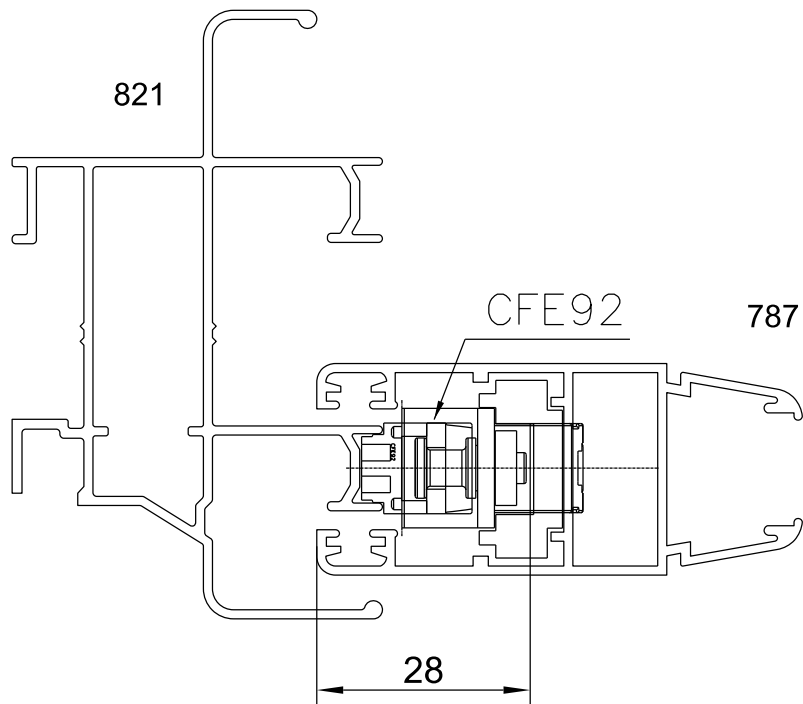

CERRADERO MULTIPUNTO

IN-LINE

COMPOSICIÓN:
Placa Inox 304
Espaciador de Poliamida

INFORMACIÓN:
012 Negro | 016 Blanco

EMBALAGE:
2 Cerraderos
2 Espaciadores

ALCEMAR M1

CFE92

ALCEMAR M1

CERRADERO MULTIPUNTO

IN-LINE

COMPOSICIÓN:
Placa Inox 304
Espaciador de Poliamida

INFORMACIÓN:
012 Negro | 016 Blanco

EMBALAGE:
2 Cerraderos
2 Espaciadores

ALCEMAR MONACO

2053177

ALCEMAR MONACO

CERRADERO MULTIPUNTO

IN-LINE

COMPOSICIÓN:
Placa Inox 304
Espaciador de Poliamida

INFORMACIÓN:
012 Negro | 016 Blanco

EMBALAGE:
2 Cerraderos
2 Espaciadores

ALCEMAR
MONACO RPT

CFE92

ALCEMAR
MONACO RPT

CERRADERO MULTIPUNTO

IN-LINE

COMPOSICIÓN:
Placa Inox 304
Espaciador de Poliamida

INFORMACIÓN:
012 Negro | 016 Blanco

EMBALAGE:
2 Cerraderos
2 Espaciadores

ALCEMAR M5

CFE92

ALCEMAR M5