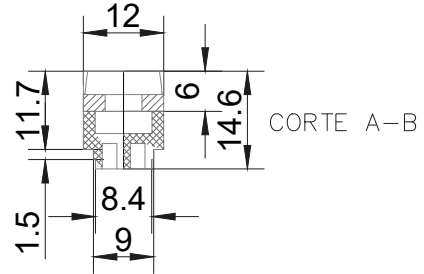

IN-LINE

CERRADERO MULTIPUNTO

COMPOSICIÓN:
Placa Inox 304
Espaciador de Poliamida

INFORMACIÓN:
012 Negro | 016 Blanco

EMBALAGE:
2 Cerraderos
2 Espaciadores

ALCEMAR M1 RPT

CFE92

ALCEMAR M1RPT