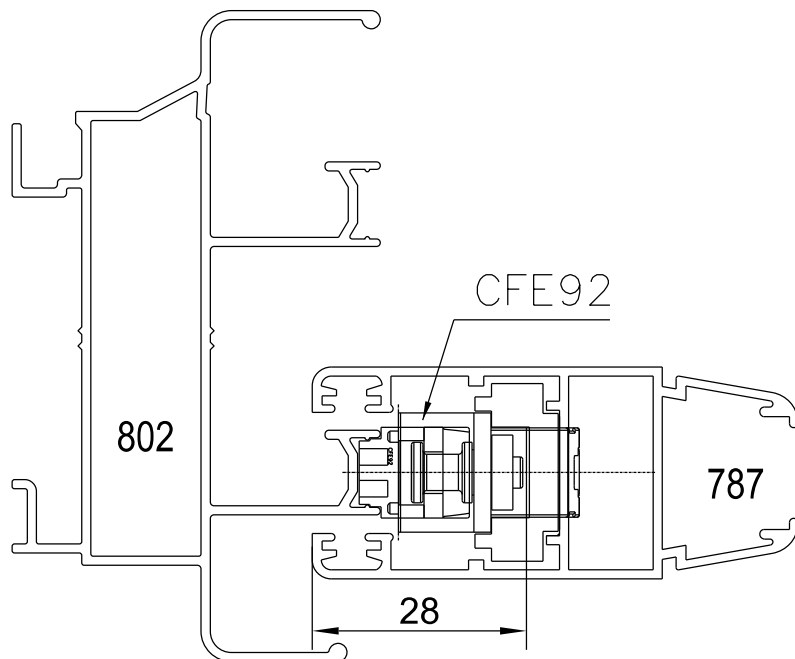

CERRADERO MULTIPUNTO

IN-LINE

COMPOSICIÓN:
Placa Inox 304
Espaciador de Poliamida

INFORMACIÓN:
012 Negro | 016 Blanco

EMBALAGE:
2 Cerraderos
2 Espaciadores

ALCEMAR M1

CFE92

ALCEMAR M1

CERRADERO MULTIPUNTO

IN-LINE

COMPOSICIÓN:
Placa Inox 304
Espaciador de Poliamida

INFORMACIÓN:
012 Negro | 016 Blanco

EMBALAGE:
2 Cerraderos
2 Espaciadores

ALCEMAR MONACO

2053177

ALCEMAR MONACO

CERRADERO MULTIPUNTO

IN-LINE

COMPOSICIÓN:
Placa Inox 304
Espaciador de Poliamida

INFORMACIÓN:
012 Negro | 016 Blanco

EMBALAGE:
2 Cerraderos
2 Espaciadores

ALCEMAR
MONACO RPT

CFE92

ALCEMAR
MONACO RPT

CERRADERO MULTIPUNTO

IN-LINE

COMPOSICIÓN:
Placa Inox 304
Espaciador de Poliamida

INFORMACIÓN:
012 Negro | 016 Blanco

EMBALAGE:
2 Cerraderos
2 Espaciadores

ALCEMAR M5

CFE92

ALCEMAR M5