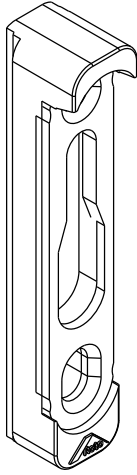

CERRADERO MULTIPUNTO

IN-LINE

COMPOSICIÓN:
Placa Inox 304
Espaciador de Poliamida

INFORMACIÓN:
012 Negro | 016 Blanco

EMBALAGE:
2 Cerraderos
2 Espaciadores

ALCEMAR M1

CFE92

ALCEMAR M1

CERRADERO MULTIPUNTO

IN-LINE

COMPOSICIÓN:
Placa Inox 304
Espaciador de Poliamida

INFORMACIÓN:
012 Negro | 016 Blanco

EMBALAGE:
2 Cerraderos
2 Espaciadores

ALCEMAR M3

CFE92

ALCEMAR M3

CERRADERO MULTIPUNTO

IN-LINE

COMPOSICIÓN:
Placa Inox 304
Espaciador de Poliamida

INFORMACIÓN:
012 Negro | 016 Blanco

EMBALAGE:
2 Cerraderos
2 Espaciadores

ALCEMAR M3 RPT

CFE92

ALCEMAR M3 RPT

IN-LINE

CERRADERO MULTIPUNTO

COMPOSICIÓN:
Placa Inox 304
Espaciador de Poliamida

INFORMACIÓN:
012 Negro | 016 Blanco

EMBALAGE:
2 Cerraderos
2 Espaciadores

ALCEMAR M1 RPT

CFE92

ALCEMAR M1RPT