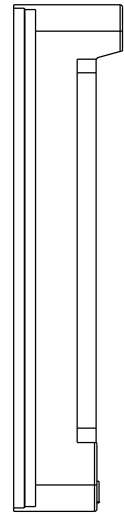

ALCEMAR M5 RPT