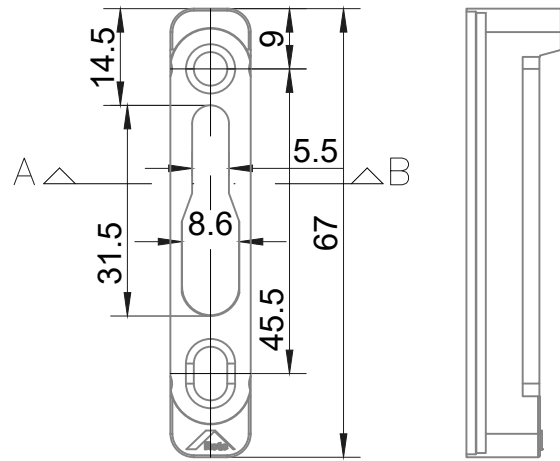

IN-LINE

CERRADERO MULTIPUNTO

COMPOSICIÓN:
Placa Inox 304
Espaciador de Poliamida

INFORMACIÓN:
012 Negro | 016 Blanco

EMBALAGE:
2 Cerraderos
2 Espaciadores

ALCEMAR M1 RPT

CFE92

ALCEMAR M1RPT