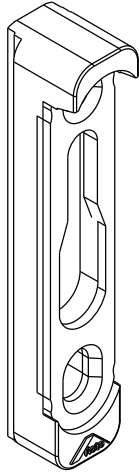

CERRADERO MULTIPUNTO

IN-LINE

COMPOSICIÓN:
Placa Inox 304
Espaciador de Poliamida

INFORMACIÓN:
012 Negro | 016 Blanco

EMBALAGE:
2 Cerraderos
2 Espaciadores

ALCEMAR M5

CFE92