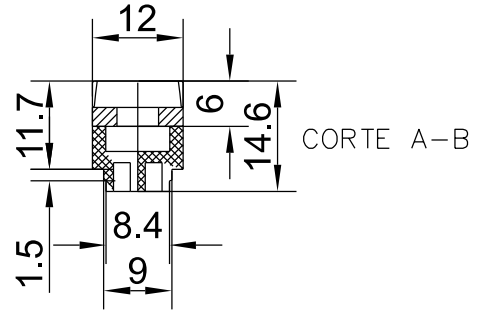

CERRADERO MULTIPUNTO

IN-LINE

COMPOSICIÓN:
Placa Inox 304
Espaciador de Poliamida

INFORMACIÓN:
012 Negro | 016 Blanco

EMBALAGE:
2 Cerraderos
2 Espaciadores

ALCEMAR M5 RPT

CFE92

ALCEMAR M5 RPT

CERRADERO MULTIPUNTO

IN-LINE

COMPOSICIÓN:
Placa Inox 304
Espaciador de Poliamida

INFORMACIÓN:
012 Negro | 016 Blanco

EMBALAGE:
2 Cerraderos
2 Espaciadores

ALCEMAR M3

CFE92

ALCEMAR M3

CERRADERO MULTIPUNTO

IN-LINE

COMPOSICIÓN:
Placa Inox 304
Espaciador de Poliamida

INFORMACIÓN:
012 Negro | 016 Blanco

EMBALAGE:
2 Cerraderos
2 Espaciadores

ALCEMAR M3 RPT

CFE92

ALCEMAR M3 RPT