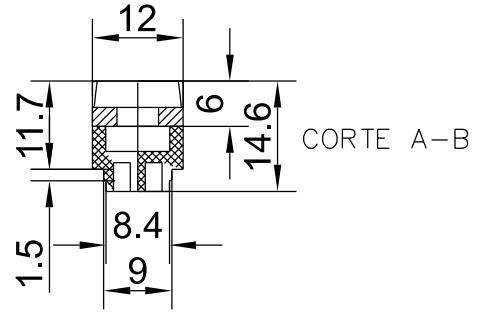

CERRADERO MULTIPUNTO

IN-LINE

COMPOSICIÓN:
Placa Inox 304
Espaciador de Poliamida

INFORMACIÓN:
012 Negro | 016 Blanco

EMBALAGE:
2 Cerraderos
2 Espaciadores

ALCEMAR M3 RPT

CFE92

ALCEMAR M3 RPT

IN-LINE

CERRADERO MULTIPUNTO

COMPOSICIÓN:
Placa Inox 304
Espaciador de Poliamida

INFORMACIÓN:
012 Negro | 016 Blanco

EMBALAGE:
2 Cerraderos
2 Espaciadores

ALCEMAR M1 RPT

CFE92

ALCEMAR M1RPT