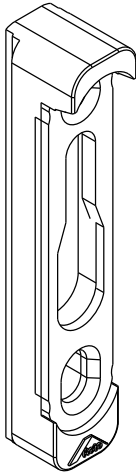

CERRADERO MULTIPUNTO

IN-LINE

COMPOSICIÓN:
Placa Inox 304
Espaciador de Poliamida

INFORMACIÓN:
012 Negro | 016 Blanco

EMBALAGE:
2 Cerraderos
2 Espaciadores

ALCEMAR M3

CFE92