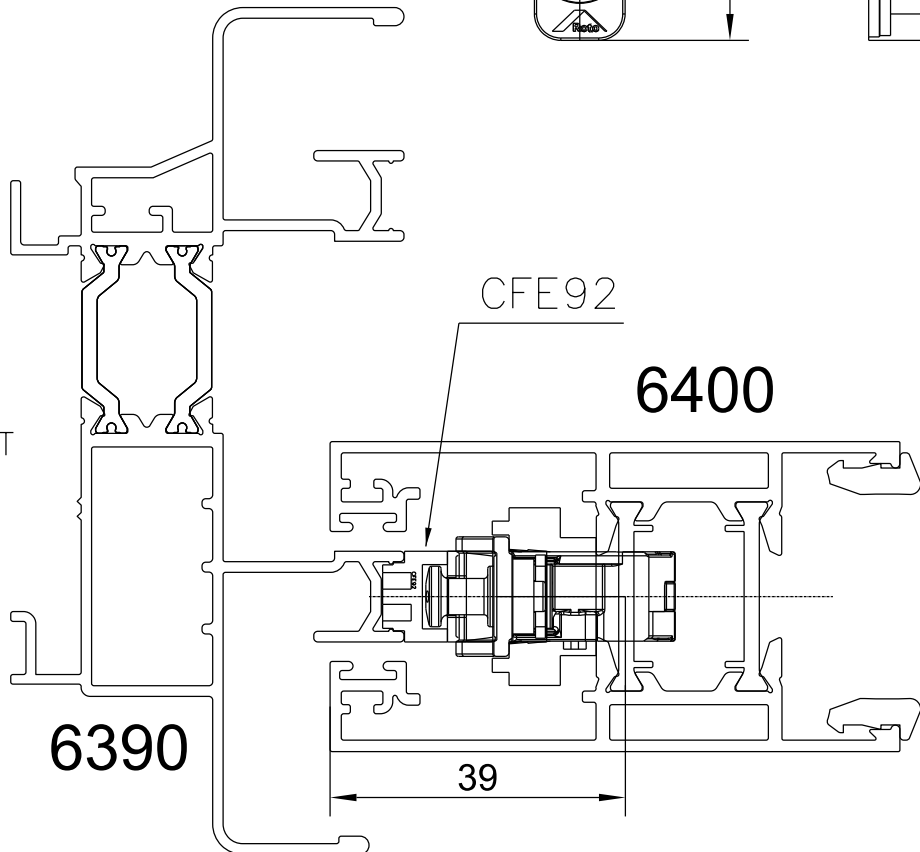

CERRADERO MULTIPUNTO

IN-LINE

COMPOSICIÓN:
Placa Inox 304
Espaciador de Poliamida

INFORMACIÓN:
012 Negro | 016 Blanco

EMBALAGE:
2 Cerraderos
2 Espaciadores

ALCEMAR M3 RPT

CFE92

ALCEMAR M3 RPT

IN-LINE

CERRADERO MULTIPUNTO

COMPOSICIÓN:
Placa Inox 304
Espaciador de Poliamida

INFORMACIÓN:
012 Negro | 016 Blanco

EMBALAGE:
2 Cerraderos
2 Espaciadores

ALCEMAR M1 RPT

CFE92

ALCEMAR M1RPT