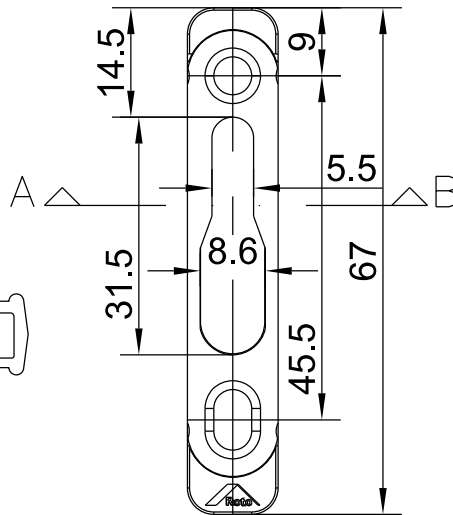

CERRADERO MULTIPUNTO

IN-LINE

COMPOSICIÓN:
Placa Inox 304
Espaciador de Poliamida

INFORMACIÓN:
012 Negro | 016 Blanco

EMBALAGE:
2 Cerraderos
2 Espaciadores

ALCEMAR M5 RPT

CFE92

ALCEMAR M5 RPT