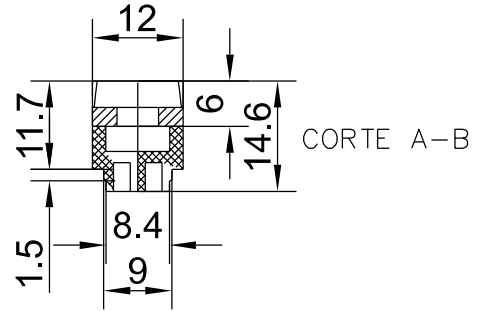

CERRADERO MULTIPUNTO

IN-LINE

COMPOSICIÓN:
Placa Inox 304
Espaciador de Poliamida

INFORMACIÓN:
012 Negro | 016 Blanco

EMBALAGE:
2 Cerraderos
2 Espaciadores

ALCEMAR M1

CFE92

ALCEMAR M1

CERRADERO MULTIPUNTO

IN-LINE

COMPOSICIÓN:
Placa Inox 304
Espaciador de Poliamida

INFORMACIÓN:
012 Negro | 016 Blanco

EMBALAGE:
2 Cerraderos
2 Espaciadores

ALCEMAR MONACO

2053177

ALCEMAR MONACO

CERRADERO MULTIPUNTO

IN-LINE

COMPOSICIÓN:
Placa Inox 304
Espaciador de Poliamida

INFORMACIÓN:
012 Negro | 016 Blanco

EMBALAGE:
2 Cerraderos
2 Espaciadores

ALCEMAR
MONACO RPT

CFE92

ALCEMAR
MONACO RPT

CERRADERO MULTIPUNTO

IN-LINE

COMPOSICIÓN:
Placa Inox 304
Espaciador de Poliamida

INFORMACIÓN:
012 Negro | 016 Blanco

EMBALAGE:
2 Cerraderos
2 Espaciadores

ALCEMAR M5

CFE92

ALCEMAR M5