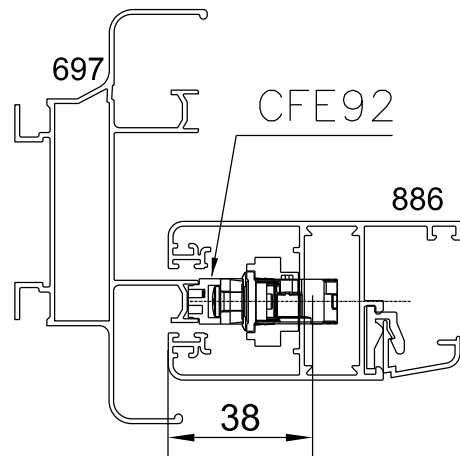

CERRADERO MULTIPUNTO

IN-LINE

COMPOSICIÓN:
Placa Inox 304
Espaciador de Poliamida

INFORMACIÓN:
012 Negro | 016 Blanco

EMBALAGE:
2 Cerraderos
2 Espaciadores

ALCEMAR M3

CFE92

ALCEMAR M3

CERRADERO MULTIPUNTO

IN-LINE

COMPOSICIÓN:
Placa Inox 304
Espaciador de Poliamida

INFORMACIÓN:
012 Negro | 016 Blanco

EMBALAGE:
2 Cerraderos
2 Espaciadores

ALCEMAR M3 RPT

CFE92

ALCEMAR M3 RPT