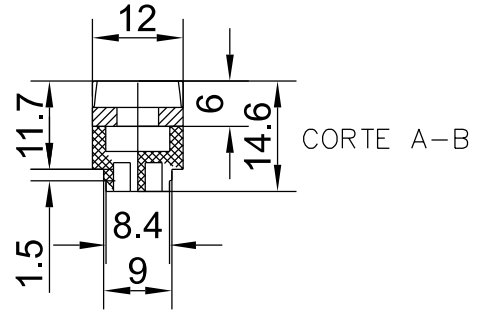

CERRADERO MULTIPUNTO

IN-LINE

COMPOSICIÓN:
Placa Inox 304
Espaciador de Poliamida

INFORMACIÓN:
012 Negro | 016 Blanco

EMBALAGE:
2 Cerraderos
2 Espaciadores

ALCEMAR
MONACO RPT

CFE92

ALCEMAR
MONACO RPT

CERRADERO MULTIPUNTO

IN-LINE

COMPOSICIÓN:
Placa Inox 304
Espaciador de Poliamida

INFORMACIÓN:
012 Negro | 016 Blanco

EMBALAGE:
2 Cerraderos
2 Espaciadores

ALCEMAR M5

CFE92

ALCEMAR M5

CERRADERO MULTIPUNTO

IN-LINE

COMPOSICIÓN:
Placa Inox 304
Espaciador de Poliamida

INFORMACIÓN:
012 Negro | 016 Blanco

EMBALAGE:
2 Cerraderos
2 Espaciadores

ALCEMAR M5 RPT

CFE92

ALCEMAR M5 RPT