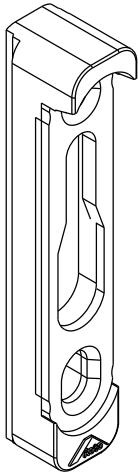

CERRADERO MULTIPUNTO

IN-LINE

COMPOSICIÓN:
Placa Inox 304
Espaciador de Poliamida

INFORMACIÓN:
012 Negro | 016 Blanco

EMBALAGE:
2 Cerraderos
2 Espaciadores

ALCEMAR M1

CFE92

ALCEMAR M1

CERRADERO MULTIPUNTO

IN-LINE

COMPOSICIÓN:
Placa Inox 304
Espaciador de Poliamida

INFORMACIÓN:
012 Negro | 016 Blanco

EMBALAGE:
2 Cerraderos
2 Espaciadores

ALCEMAR MONACO

2053177

ALCEMAR MONACO

CERRADERO MULTIPUNTO

IN-LINE

COMPOSICIÓN:
Placa Inox 304
Espaciador de Poliamida

INFORMACIÓN:
012 Negro | 016 Blanco

EMBALAGE:
2 Cerraderos
2 Espaciadores

ALCEMAR
MONACO RPT

CFE92

ALCEMAR
MONACO RPT

CERRADERO MULTIPUNTO

IN-LINE

COMPOSICIÓN:
Placa Inox 304
Espaciador de Poliamida

INFORMACIÓN:
012 Negro | 016 Blanco

EMBALAGE:
2 Cerraderos
2 Espaciadores

ALCEMAR M5

CFE92

ALCEMAR M5