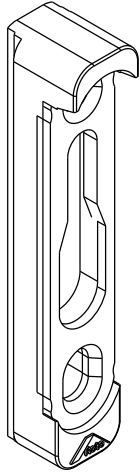

CERRADERO MULTIPUNTO

IN-LINE

COMPOSICIÓN:
Placa Inox 304
Espaciador de Poliamida

INFORMACIÓN:
012 Negro | 016 Blanco

EMBALAGE:
2 Cerraderos
2 Espaciadores

ALCEMAR M1

CFE92

ALCEMAR M1

CERRADERO MULTIPUNTO

IN-LINE

COMPOSICIÓN:
Placa Inox 304
Espaciador de Poliamida

INFORMACIÓN:
012 Negro | 016 Blanco

EMBALAGE:
2 Cerraderos
2 Espaciadores

ALCEMAR MONACO

2053177

ALCEMAR MONACO

CERRADERO MULTIPUNTO

IN-LINE

COMPOSICIÓN:
Placa Inox 304
Espaciador de Poliamida

INFORMACIÓN:
012 Negro | 016 Blanco

EMBALAGE:
2 Cerraderos
2 Espaciadores

ALCEMAR
MONACO RPT

CFE92

ALCEMAR
MONACO RPT

CERRADERO MULTIPUNTO

IN-LINE

COMPOSICIÓN:
Placa Inox 304
Espaciador de Poliamida

INFORMACIÓN:
012 Negro | 016 Blanco

EMBALAGE:
2 Cerraderos
2 Espaciadores

ALCEMAR M5

CFE92

ALCEMAR M5