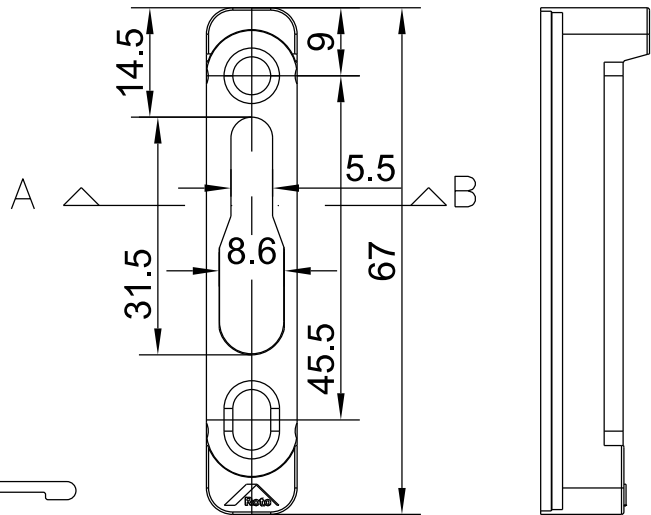

CERRADERO MULTIPUNTO

IN-LINE

COMPOSICIÓN:
Placa Inox 304
Espaciador de Poliamida

INFORMACIÓN:
012 Negro | 016 Blanco

EMBALAGE:
2 Cerraderos
2 Espaciadores

ALCEMAR M3 RPT

CFE92

ALCEMAR M3 RPT

IN-LINE

CERRADERO MULTIPUNTO

COMPOSICIÓN:
Placa Inox 304
Espaciador de Poliamida

INFORMACIÓN:
012 Negro | 016 Blanco

EMBALAGE:
2 Cerraderos
2 Espaciadores

ALCEMAR M1 RPT

CFE92

ALCEMAR M1RPT