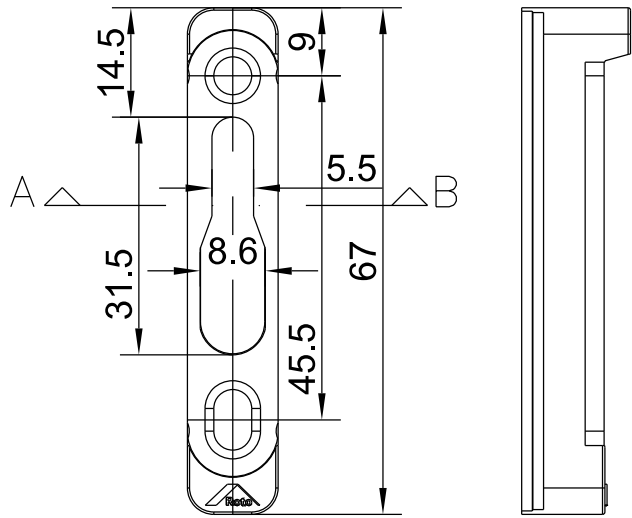

CERRADERO MULTIPUNTO

IN-LINE

COMPOSICIÓN:
Placa Inox 304
Espaciador de Poliamida

INFORMACIÓN:
012 Negro | 016 Blanco

EMBALAGE:
2 Cerraderos
2 Espaciadores

ALCEMAR M1

CFE92

ALCEMAR M1

CERRADERO MULTIPUNTO

IN-LINE

COMPOSICIÓN:
Placa Inox 304
Espaciador de Poliamida

INFORMACIÓN:
012 Negro | 016 Blanco

EMBALAGE:
2 Cerraderos
2 Espaciadores

ALCEMAR MONACO

2053177

ALCEMAR MONACO

CERRADERO MULTIPUNTO

IN-LINE

COMPOSICIÓN:
Placa Inox 304
Espaciador de Poliamida

INFORMACIÓN:
012 Negro | 016 Blanco

EMBALAGE:
2 Cerraderos
2 Espaciadores

ALCEMAR
MONACO RPT

CFE92

ALCEMAR
MONACO RPT

CERRADERO MULTIPUNTO

IN-LINE

COMPOSICIÓN:
Placa Inox 304
Espaciador de Poliamida

INFORMACIÓN:
012 Negro | 016 Blanco

EMBALAGE:
2 Cerraderos
2 Espaciadores

ALCEMAR M5

CFE92

ALCEMAR M5