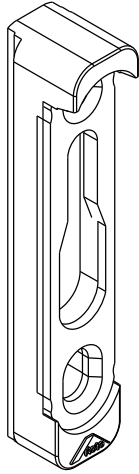

CERRADERO MULTIPUNTO

IN-LINE

COMPOSICIÓN:
Placa Inox 304
Espaciador de Poliamida

INFORMACIÓN:
012 Negro | 016 Blanco

EMBALAGE:
2 Cerraderos
2 Espaciadores

ALCEMAR M5 RPT

CFE92