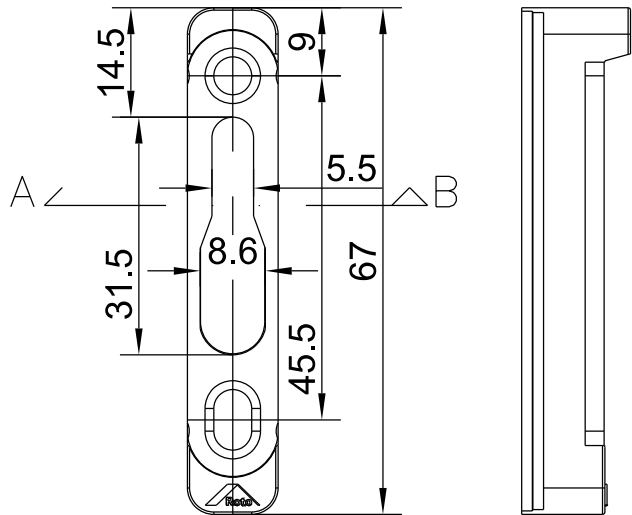

CERRADERO MULTIPUNTO

IN-LINE

COMPOSICIÓN:
Placa Inox 304
Espaciador de Poliamida

INFORMACIÓN:
012 Negro | 016 Blanco

EMBALAGE:
2 Cerraderos
2 Espaciadores

ALCEMAR
MONACO RPT

CFE92

ALCEMAR
MONACO RPT

CERRADERO MULTIPUNTO

IN-LINE

COMPOSICIÓN:
Placa Inox 304
Espaciador de Poliamida

INFORMACIÓN:
012 Negro | 016 Blanco

EMBALAGE:
2 Cerraderos
2 Espaciadores

ALCEMAR M5

CFE92

ALCEMAR M5

CERRADERO MULTIPUNTO

IN-LINE

COMPOSICIÓN:
Placa Inox 304
Espaciador de Poliamida

INFORMACIÓN:
012 Negro | 016 Blanco

EMBALAGE:
2 Cerraderos
2 Espaciadores

ALCEMAR M5 RPT

CFE92

ALCEMAR M5 RPT