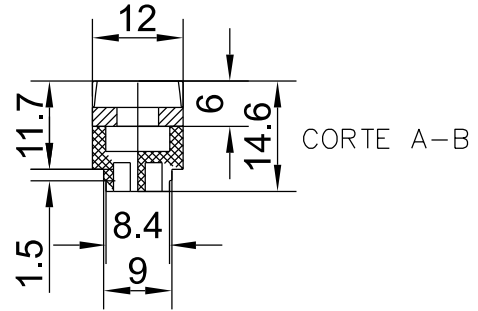

CERRADERO MULTIPUNTO

IN-LINE

COMPOSICIÓN:
Placa Inox 304
Espaciador de Poliamida

INFORMACIÓN:
012 Negro | 016 Blanco

EMBALAGE:
2 Cerraderos
2 Espaciadores

ALCEMAR MONACO

2053177

ALCEMAR MONACO

CERRADERO MULTIPUNTO

IN-LINE

COMPOSICIÓN:
Placa Inox 304
Espaciador de Poliamida

INFORMACIÓN:
012 Negro | 016 Blanco

EMBALAGE:
2 Cerraderos
2 Espaciadores

ALCEMAR
MONACO RPT

CFE92

ALCEMAR
MONACO RPT

CERRADERO MULTIPUNTO

IN-LINE

COMPOSICIÓN:
Placa Inox 304
Espaciador de Poliamida

INFORMACIÓN:
012 Negro | 016 Blanco

EMBALAGE:
2 Cerraderos
2 Espaciadores

ALCEMAR M5

CFE92

ALCEMAR M5

CERRADERO MULTIPUNTO

IN-LINE

COMPOSICIÓN:
Placa Inox 304
Espaciador de Poliamida

INFORMACIÓN:
012 Negro | 016 Blanco

EMBALAGE:
2 Cerraderos
2 Espaciadores

ALCEMAR M5 RPT

CFE92

ALCEMAR M5 RPT