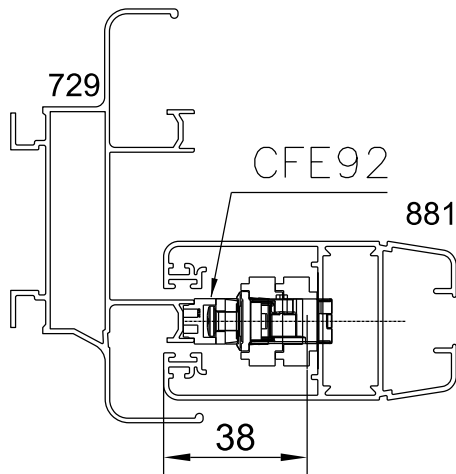

CERRADERO MULTIPUNTO

IN-LINE

COMPOSICIÓN:
Placa Inox 304
Espaciador de Poliamida

INFORMACIÓN:
012 Negro | 016 Blanco

EMBALAGE:
2 Cerraderos
2 Espaciadores

ALCEMAR M5 RPT

CFE92

ALCEMAR M5 RPT

CERRADERO MULTIPUNTO

IN-LINE

COMPOSICIÓN:
Placa Inox 304
Espaciador de Poliamida

INFORMACIÓN:
012 Negro | 016 Blanco

EMBALAGE:
2 Cerraderos
2 Espaciadores

ALCEMAR M3

CFE92

ALCEMAR M3

CERRADERO MULTIPUNTO

IN-LINE

COMPOSICIÓN:
Placa Inox 304
Espaciador de Poliamida

INFORMACIÓN:
012 Negro | 016 Blanco

EMBALAGE:
2 Cerraderos
2 Espaciadores

ALCEMAR M3 RPT

CFE92

ALCEMAR M3 RPT