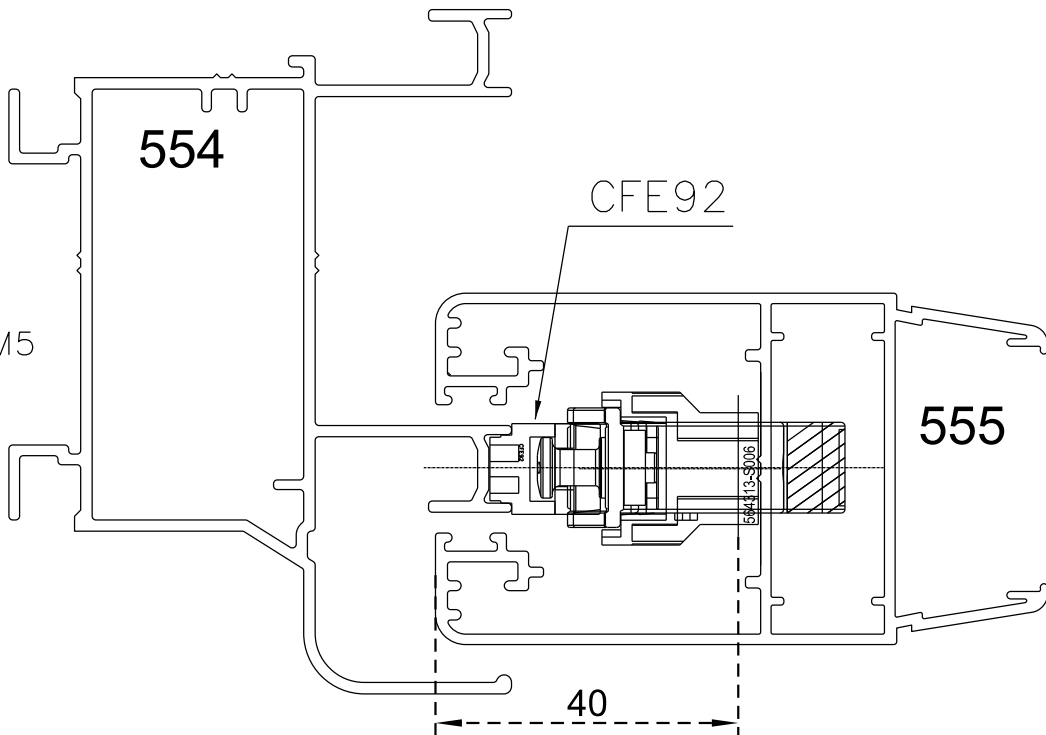

CERRADERO MULTIPUNTO

IN-LINE

COMPOSICIÓN:
Placa Inox 304
Espaciador de Poliamida

INFORMACIÓN:
012 Negro | 016 Blanco

EMBALAGE:
2 Cerraderos
2 Espaciadores

ALCEMAR M5

CFE92

ALCEMAR M5