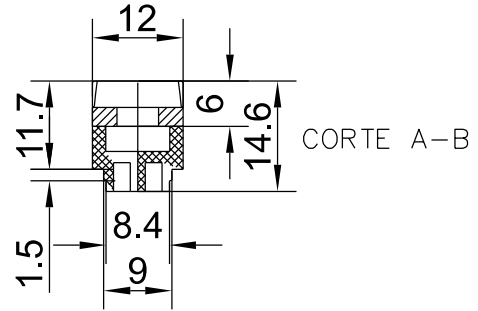

CERRADERO MULTIPUNTO

IN-LINE

COMPOSICIÓN:
Placa Inox 304
Espaciador de Poliamida

INFORMACIÓN:
012 Negro | 016 Blanco

EMBALAGE:
2 Cerraderos
2 Espaciadores

ALCEMAR M5

CFE92

ALCEMAR M5

CERRADERO MULTIPUNTO

IN-LINE

COMPOSICIÓN:
Placa Inox 304
Espaciador de Poliamida

INFORMACIÓN:
012 Negro | 016 Blanco

EMBALAGE:
2 Cerraderos
2 Espaciadores

ALCEMAR M5 RPT

CFE92

ALCEMAR M5 RPT

CERRADERO MULTIPUNTO

IN-LINE

COMPOSICIÓN:
Placa Inox 304
Espaciador de Poliamida

INFORMACIÓN:
012 Negro | 016 Blanco

EMBALAGE:
2 Cerraderos
2 Espaciadores

ALCEMAR M3

CFE92

ALCEMAR M3