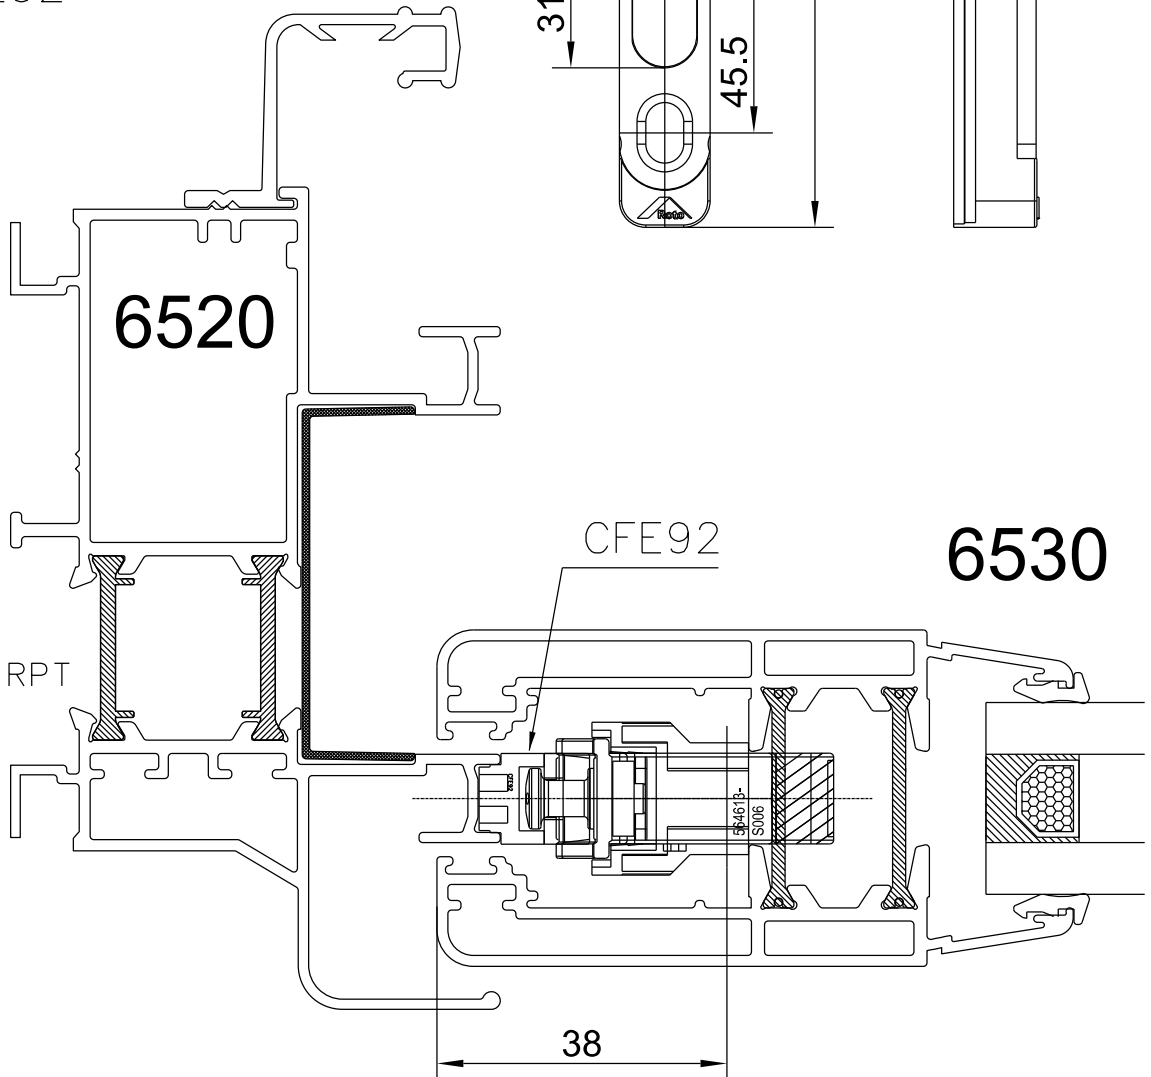

CERRADERO MULTIPUNTO

IN-LINE

COMPOSICIÓN:
Placa Inox 304
Espaciador de Poliamida

INFORMACIÓN:
012 Negro | 016 Blanco

EMBALAGE:
2 Cerraderos
2 Espaciadores

ALCEMAR M5 RPT

CFE92

ALCEMAR M5 RPT