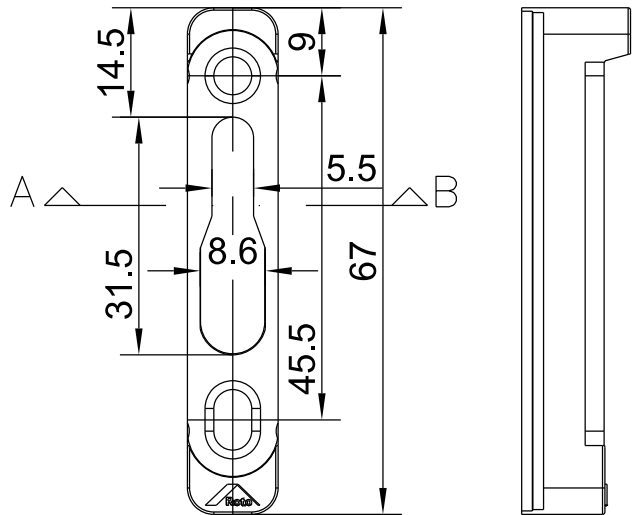

CERRADERO MULTIPUNTO

IN-LINE

COMPOSICIÓN:
Placa Inox 304
Espaciador de Poliamida

INFORMACIÓN:
012 Negro | 016 Blanco

EMBALAGE:
2 Cerraderos
2 Espaciadores

ALCEMAR MONACO

2053177

ALCEMAR MONACO

CERRADERO MULTIPUNTO

IN-LINE

COMPOSICIÓN:
Placa Inox 304
Espaciador de Poliamida

INFORMACIÓN:
012 Negro | 016 Blanco

EMBALAGE:
2 Cerraderos
2 Espaciadores

ALCEMAR
MONACO RPT

CFE92

ALCEMAR
MONACO RPT

CERRADERO MULTIPUNTO

IN-LINE

COMPOSICIÓN:
Placa Inox 304
Espaciador de Poliamida

INFORMACIÓN:
012 Negro | 016 Blanco

EMBALAGE:
2 Cerraderos
2 Espaciadores

ALCEMAR M5

CFE92

ALCEMAR M5

CERRADERO MULTIPUNTO

IN-LINE

COMPOSICIÓN:
Placa Inox 304
Espaciador de Poliamida

INFORMACIÓN:
012 Negro | 016 Blanco

EMBALAGE:
2 Cerraderos
2 Espaciadores

ALCEMAR M5 RPT

CFE92

ALCEMAR M5 RPT