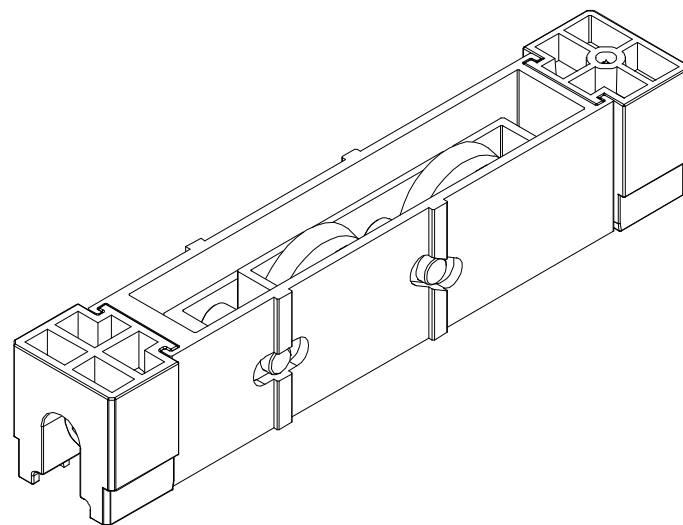

ROL126042 Simples c/regulagem
 110 Kg p/folha

ESCALA 1:2

ESCALA 1:1

ROL127042 Dupla c/ regulagem c/ balancim
 220 Kg p/folha

ESCALA 1:2

ESCALA 1:1

Medidas em milímetros

COMPOSIÇÃO

- Cavelete/suporte da roda alumínio
- Perfil de regulagem alumínio (ROL127)
- Guias/bucha poliamida
- Rodas c/ rolamento Delrin/aço
- Eixo da roda/regulagem aço inox
- Parafusos de regulagem M6 x 25 inox
- Parafusos de fixação 4,8x 16 inox