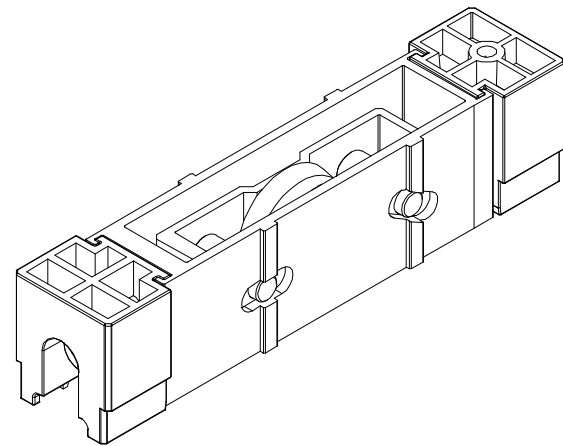

ROL126042 Simples c/regulagem
 110 Kg p/folha

ESCALA 1:2

ESCALA 1:1

ROL127042 Dupla c/ regulagem c/ balancim
 220 Kg p/folha

ESCALA 1:2

ESCALA 1:1

Medidas em milímetros

COMPOSIÇÃO

- Cavelete/suporte da roda alumínio
- Perfil de regulagem alumínio (ROL127)
- Guias/bucha poliamida
- Rodas c/ rolamento Delrin/aço
- Eixo da roda/regulagem aço inox
- Parafusos de regulagem M6 x 25 inox
- Parafusos de fixação 4,8x 16 inox