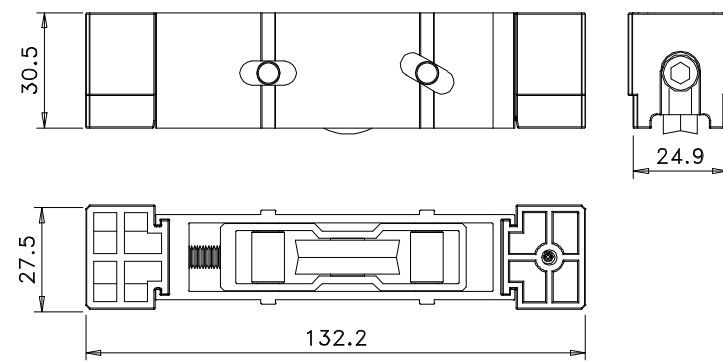

ROL126042 Simples c/regulagem
 110 Kg p/folha

ESCALA 1:2

ESCALA 1:1

ROL127042 Dupla c/ regulagem c/ balancim
 220 Kg p/folha

ESCALA 1:2

ESCALA 1:1

Medidas em milímetros

COMPOSIÇÃO

- Cavelete/suporte da roda alumínio
- Perfil de regulagem alumínio (ROL127)
- Guias/bucha poliamida
- Rodas c/ rolamento Delrin/aço
- Eixo da roda/regulagem aço inox
- Parafusos de regulagem M6 x 25 inox
- Parafusos de fixação 4,8x 16 inox