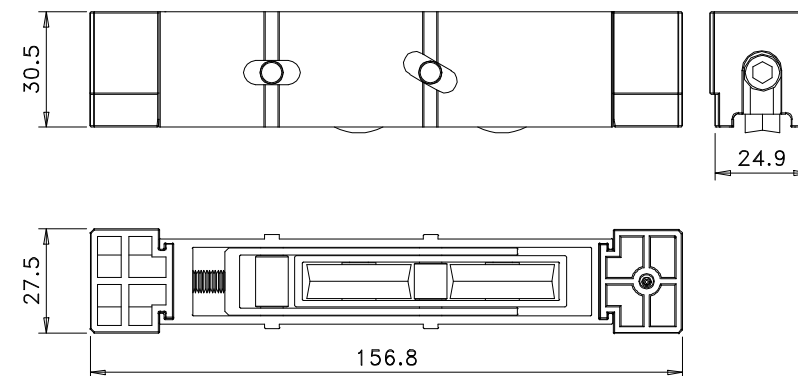

ROL126042 Simples c/regulagem
 110 Kg p/folha

ESCALA 1:2

ESCALA 1:1

ROL127042 Dupla c/ regulagem c/ balancim
 220 Kg p/folha

ESCALA 1:2

ESCALA 1:1

Medidas em milímetros

COMPOSIÇÃO

- Cavelete/suporte da roda alumínio
- Perfil de regulagem alumínio (ROL127)
- Guias/bucha poliamida
- Rodas c/ rolamento Delrin/aço
- Eixo da roda/regulagem aço inox
- Parafusos de regulagem M6 x 25 inox
- Parafusos de fixação 4,8x 16 inox