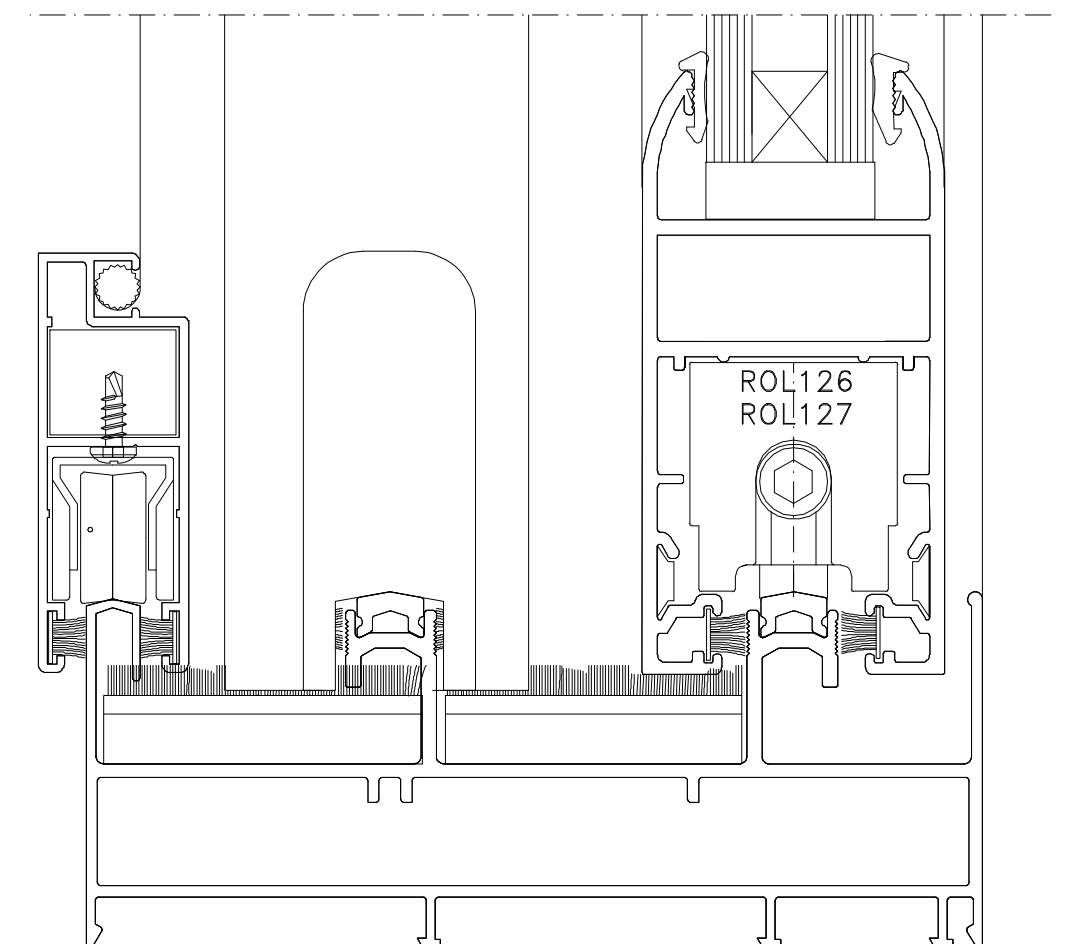

ROL126042 Simples c/regulagem
 110 Kg p/folha

ESCALA 1:2

ESCALA 1:1

ROL127042 Dupla c/ regulagem c/ balancim
 220 Kg p/folha

ESCALA 1:2

ESCALA 1:1

Medidas em milímetros

COMPOSIÇÃO

- Cavelete/suporte da roda alumínio
- Perfil de regulagem alumínio (ROL127)
- Guias/bucha poliamida
- Rodas c/ rolamento Delrin/aço
- Eixo da roda/regulagem aço inox
- Parafusos de regulagem M6 x 25 inox
- Parafusos de fixação 4,8x 16 inox