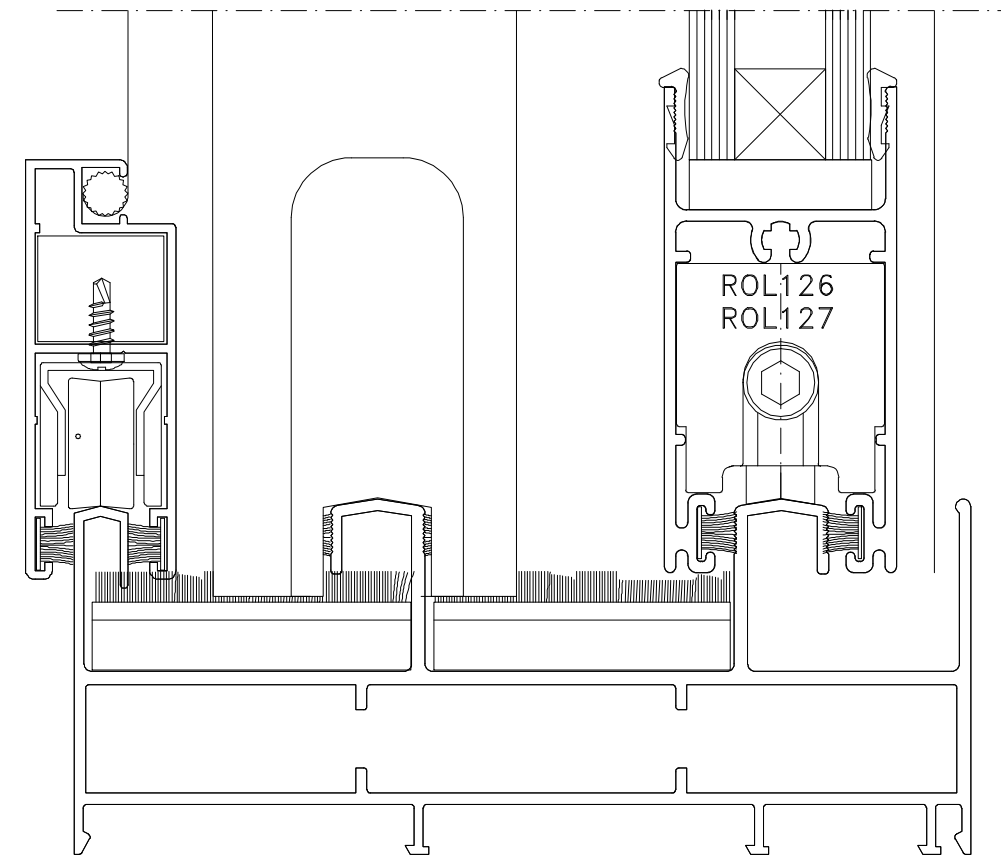

ROL126042 Simples c/regulagem
 110 Kg p/folha

ESCALA 1:2

ESCALA 1:1

ROL127042 Dupla c/ regulagem c/ balancim
 220 Kg p/folha

ESCALA 1:2

ESCALA 1:1

Medidas em milímetros

COMPOSIÇÃO

- Cavelete/suporte da roda alumínio
- Perfil de regulagem alumínio (ROL127)
- Guias/bucha poliamida
- Rodas c/ rolamento Delrin/aço
- Eixo da roda/regulagem aço inox
- Parafusos de regulagem M6 x 25 inox
- Parafusos de fixação 4,8x 16 inox