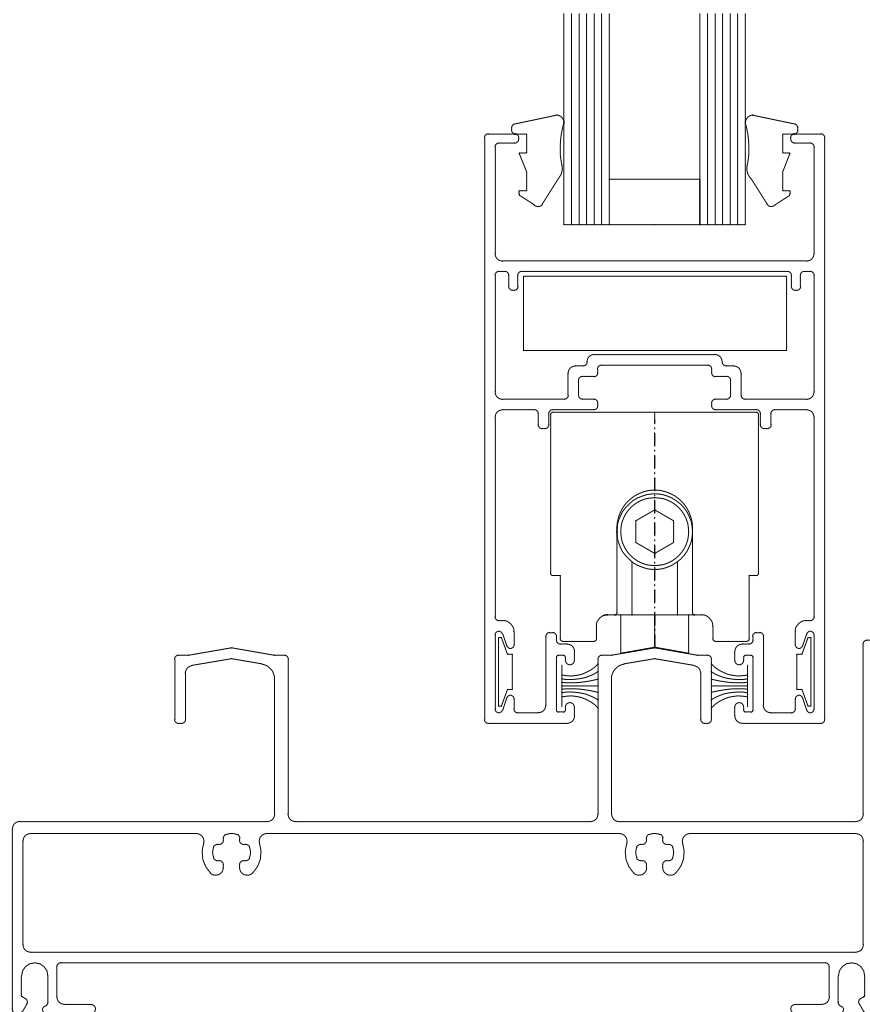

Outubro/2019

ROL126042 Simples c/regulagem
 (110 Kg p/folha)

Vistas - escala 1:1

ROL127042 Dupla c/ regulagem c/ balancim
 (220 Kg p/folha)

Vistas - escala 1:1

Medidas em milímetros

Instalação - escala 1:1

Composição

- Cavelete/suporte da roda alumínio
- Perfil de regulagem alumínio (ROL127)
- Guias/bucha poliamida
- Rodas c/ rolamento Delrin/aço
- Eixo da roda/regulagem aço inox
- Parafusos de regulagem M6 x 25 inox
- Parafusos de fixação 4,8 x 16 inox