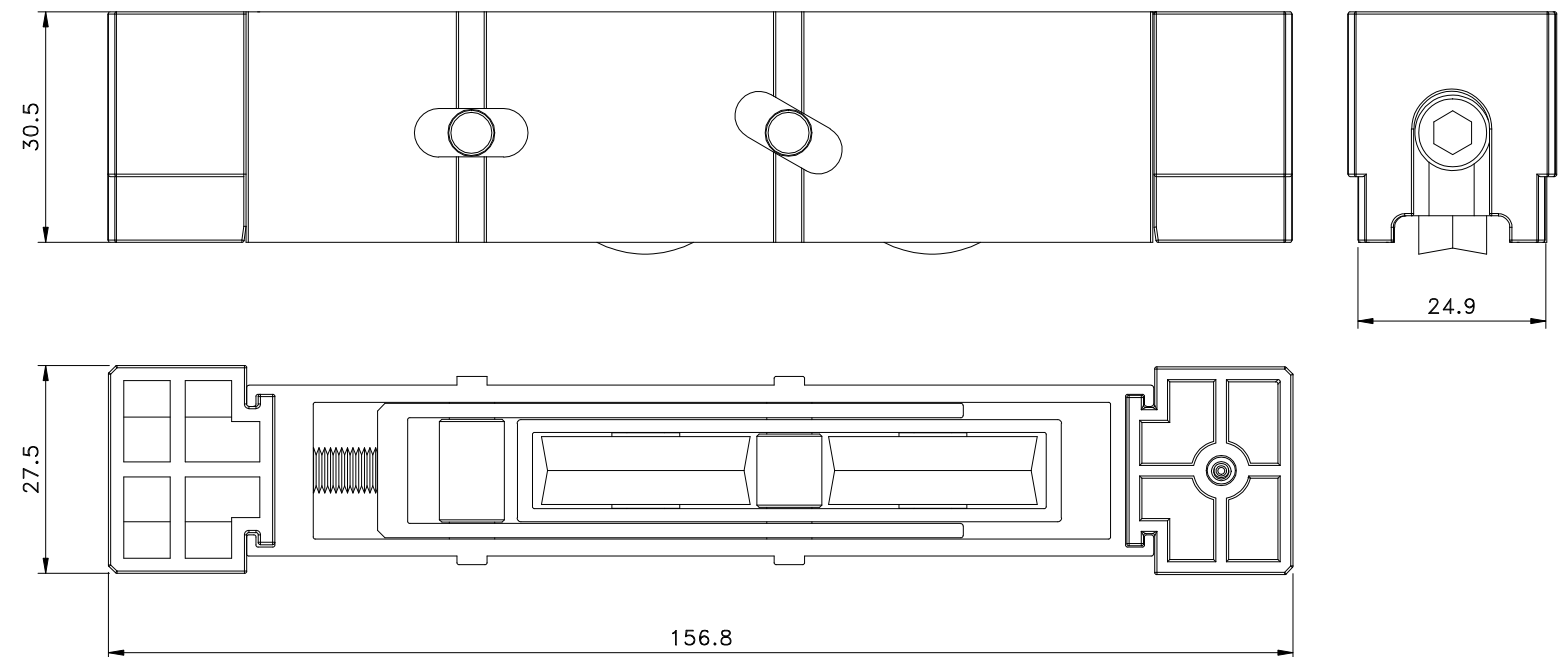

Outubro/2019

ROL126042 Simples c/regulagem
 (110 Kg p/folha)

Vistas - escala 1:1

ROL127042 Dupla c/ regulagem c/ balancim
 (220 Kg p/folha)

Vistas - escala 1:1

Medidas em milímetros

Instalação - escala 1:1

Composição

- Cavelete/suporte da roda alumínio
- Perfil de regulagem alumínio (ROL127)
- Guias/bucha poliamida
- Rodas c/ rolamento Delrin/aço
- Eixo da roda/regulagem aço inox
- Parafusos de regulagem M6 x 25 inox
- Parafusos de fixação 4,8 x 16 inox