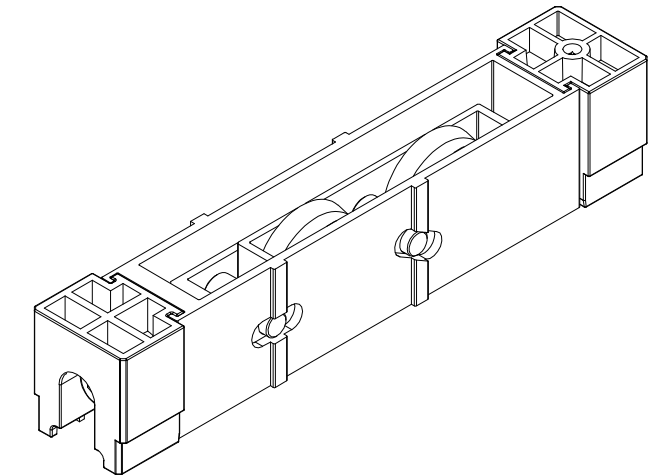

Outubro/2019

ROL126042 Simples c/regulagem
 (110 Kg p/folha)

Vistas - escala 1:1

ROL127042 Dupla c/ regulagem c/ balancim
 (220 Kg p/folha)

Vistas - escala 1:1

Medidas em milímetros

Instalação - escala 1:1

Composição

- Cavelete/suporte da roda alumínio
- Perfil de regulagem alumínio (ROL127)
- Guias/bucha poliamida
- Rodas c/ rolamento Delrin/aço
- Eixo da roda/regulagem aço inox
- Parafusos de regulagem M6 x 25 inox
- Parafusos de fixação 4,8 x 16 inox