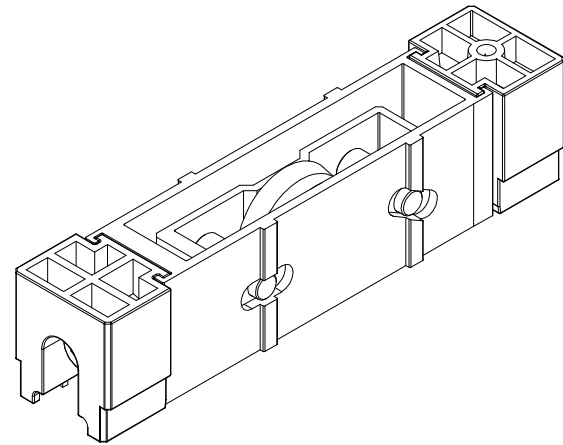

Outubro/2019

ROL126042 Simples c/regulagem
 (110 Kg p/folha)

Vistas - escala 1:1

ROL127042 Dupla c/ regulagem c/ balancim
 (220 Kg p/folha)

Vistas - escala 1:1

Medidas em milímetros

Instalação - escala 1:1

Composição

- Cavelete/suporte da roda alumínio
- Perfil de regulagem alumínio (ROL127)
- Guias/bucha poliamida
- Rodas c/ rolamento Delrin/aço
- Eixo da roda/regulagem aço inox
- Parafusos de regulagem M6 x 25 inox
- Parafusos de fixação 4,8 x 16 inox