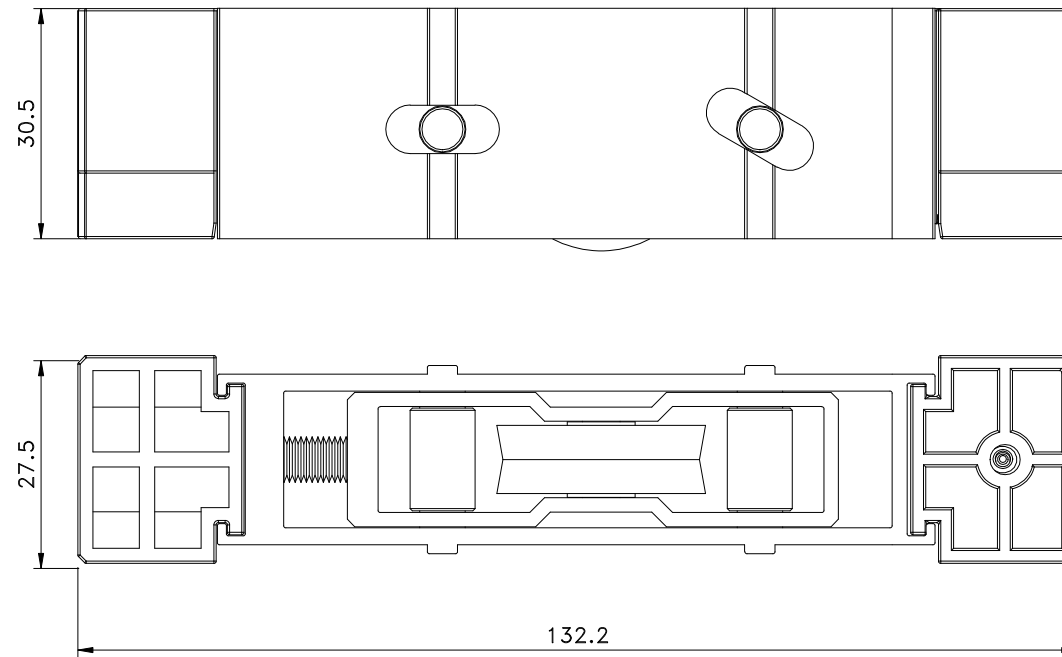

Outubro/2019

ROL126042 Simples c/regulagem
 (110 Kg p/folha)

Vistas - escala 1:1

ROL127042 Dupla c/ regulagem c/ balancim
 (220 Kg p/folha)

Vistas - escala 1:1

Medidas em milímetros

Instalação - escala 1:1

Composição

- Cavelete/suporte da roda alumínio
- Perfil de regulagem alumínio (ROL127)
- Guias/bucha poliamida
- Rodas c/ rolamento Delrin/aço
- Eixo da roda/regulagem aço inox
- Parafusos de regulagem M6 x 25 inox
- Parafusos de fixação 4,8 x 16 inox