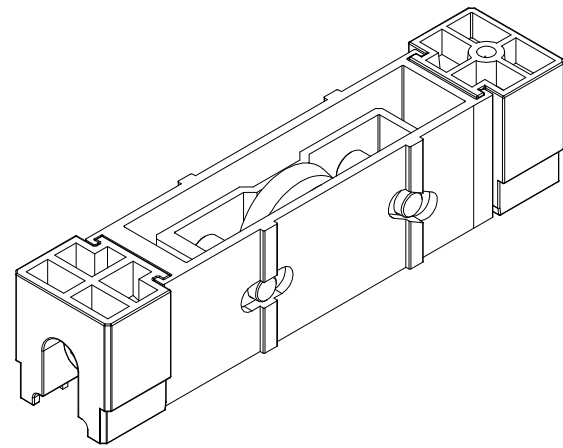

Outubro/2019

ROL126042 Simples c/regulagem
 (110 Kg p/folha)

Vistas - escala 1:1

ROL127042 Dupla c/ regulagem c/ balancim
 (220 Kg p/folha)

Vistas - escala 1:1

Medidas em milímetros

Instalação - escala 1:1

Composição

- Cavelete/suporte da roda alumínio
- Perfil de regulagem alumínio (ROL127)
- Guias/bucha poliamida
- Rodas c/ rolamento Delrin/aço
- Eixo da roda/regulagem aço inox
- Parafusos de regulagem M6 x 25 inox
- Parafusos de fixação 4,8 x 16 inox

Embalagem:

- Saco plástico: 02 pçs
- ROL126 - 100 pçs Caixa PP
- ROL127 - 80 pçs Caixa PP