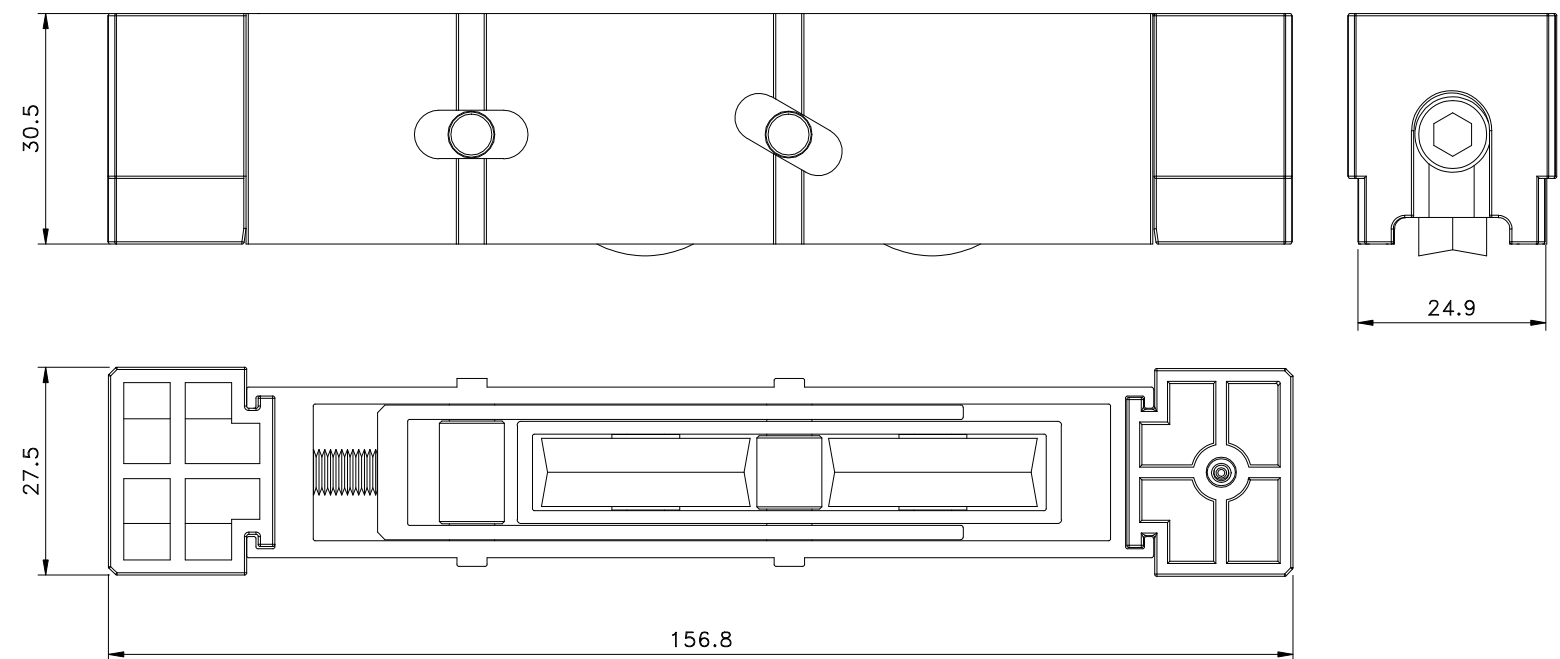

Outubro/2019

ROL126042 Simples c/regulagem
 (110 Kg p/folha)

Vistas - escala 1:1

ROL127042 Dupla c/ regulagem c/ balancim
 (220 Kg p/folha)

Vistas - escala 1:1

Medidas em milímetros

Instalação - escala 1:1

Composição

- Cavelete/suporte da roda alumínio
- Perfil de regulagem alumínio (ROL127)
- Guias/bucha poliamida
- Rodas c/ rolamento Delrin/aço
- Eixo da roda/regulagem aço inox
- Parafusos de regulagem M6 x 25 inox
- Parafusos de fixação 4,8 x 16 inox