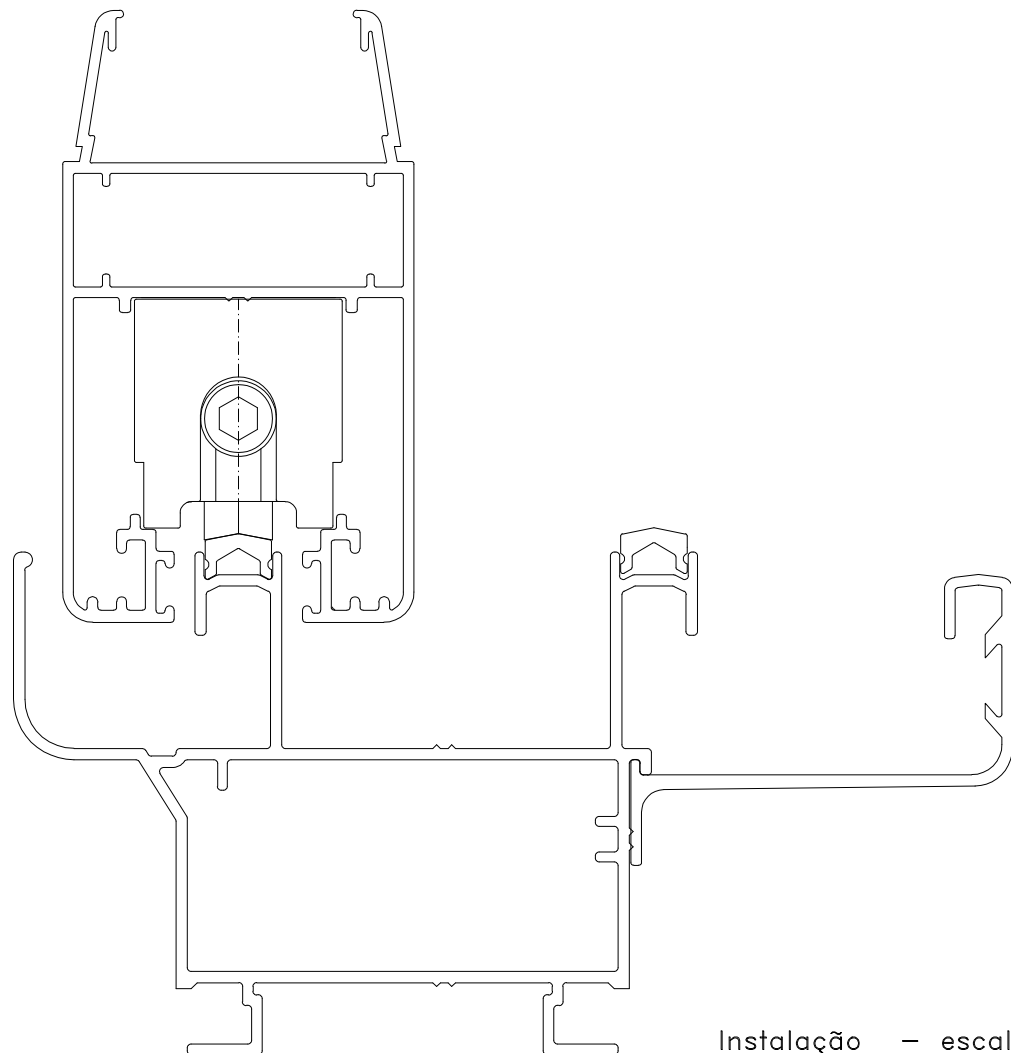

Outubro/2019

ROL126042 Simples c/regulagem
 (110 Kg p/folha)

Vistas - escala 1:1

ROL127042 Dupla c/ regulagem c/ balancim
 (220 Kg p/folha)

Vistas - escala 1:1

Medidas em milímetros

Instalação - escala 1:1

Composição

- Cavelete/suporte da roda alumínio
- Perfil de regulagem alumínio (ROL127)
- Guias/bucha poliamida
- Rodas c/ rolamento Delrin/aço
- Eixo da roda/regulagem aço inox
- Parafusos de regulagem M6 x 25 inox
- Parafusos de fixação 4,8 x 16 inox