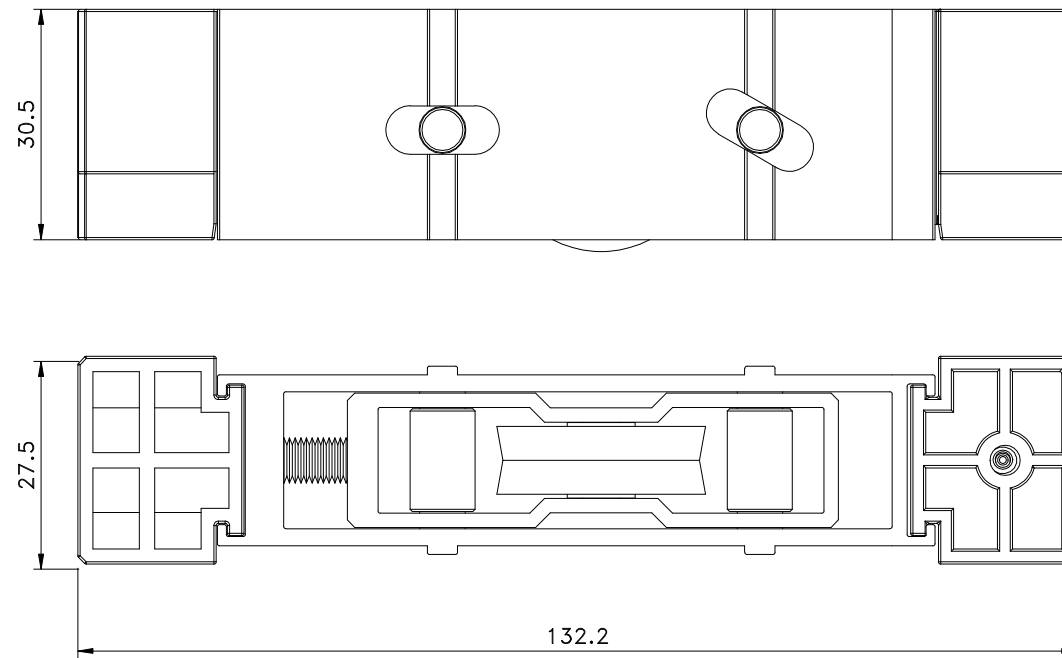

Outubro/2019

ROL126042 Simples c/regulagem
 (110 Kg p/folha)

Vistas - escala 1:1

ROL127042 Dupla c/ regulagem c/ balancim
 (220 Kg p/folha)

Vistas - escala 1:1

Medidas em milímetros

Instalação - escala 1:1

Composição

- Cavelete/suporte da roda alumínio
- Perfil de regulagem alumínio (ROL127)
- Guias/bucha poliamida
- Rodas c/ rolamento Delrin/aço
- Eixo da roda/regulagem aço inox
- Parafusos de regulagem M6 x 25 inox
- Parafusos de fixação 4,8 x 16 inox