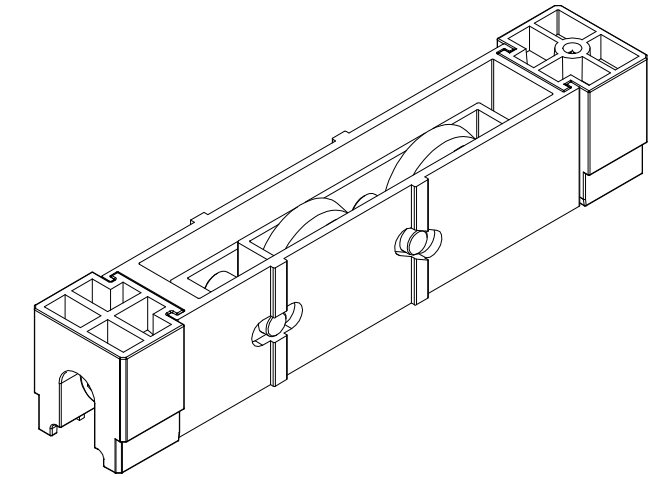

Outubro/2019

ROL126042 Simples c/regulagem
 (110 Kg p/folha)

Vistas - escala 1:1

ROL127042 Dupla c/ regulagem c/ balancim
 (220 Kg p/folha)

Vistas - escala 1:1

Medidas em milímetros

Instalação - escala 1:1

Composição

- Cavelete/suporte da roda alumínio
- Perfil de regulagem alumínio (ROL127)
- Guias/bucha poliamida
- Rodas c/ rolamento Delrin/aço
- Eixo da roda/regulagem aço inox
- Parafusos de regulagem M6 x 25 inox
- Parafusos de fixação 4,8 x 16 inox